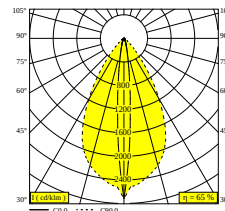

NOCTA RD80 DOWN-UP WFL 927 DIM5

30116 9205 N

DOSTĘPNE W

ALU SZARY 30116 9205 A

CZARNY 30116 9205 B

FLEMISH BRONZE NA ZEWNĄTRZ 30116 9205 FBRX

ANTRACYT 30116 9205 N

BIAŁY 30116 9205 W