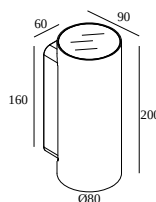

NOCTA RD80 DOWN-UP WFL 927 DIM5

30116 9205 N

DOSTĘPNE W

ALU SZARY 30116 9205 A

CZARNY 30116 9205 B

FLEMISH BRONZE NA ZEWNĄTRZ 30116 9205 FBRX

ANTRACYT 30116 9205 N

BIAŁY 30116 9205 W

Zobacz na stronie internetowej

Ogólne informacje

LOKALIZACJA	zewnątrzne
MONTAŻ	Ściana Montowane na powierzchni
STOPIEŃ OCHRONY	IP65
OCHRONA PRZED UDERZENIEM MECHANICZNYM	IK06
WAGA (KG)	1.4
MOŻLIWOŚĆ REGULACJI	bez regulacji
INFORMACJA	INCL.4 x LENS INCL.DIMMABLE LED POWER SUPPLY 700 mA-DC