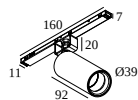

SPL14 - SPY 39 FOCUS 930 MDL

27327 9300 FG

DISPONIBLE EN
NOIR 27327 9300 B
FLEMISH BRONZE 27327 9300 FBR
FLEMISH GOLD 27327 9300 FG
COULEUR OR 27327 9300 GC
BLANC 27327 9300 W

Voir sur le site Web

Informations générales

EMPLACEMENT	interieur
INSTALLATION	Systèmes basse tension Monté sur systèmes basse tension
INDICE DE PROTECTION	IP20
POIDS (KG)	0.3
ORIENTATION	0° à 85° inclinable, 355° rotatif
INFORMATIONS	ADJUSTABLE BEAM 15°-45°

Informations électriques

ÉLECTRIQUE	48V-DC
CLASSE	III
TYPE DIM	MDL = dimmable 1 à 10 V ou DALI ou bouton poussoir
CLASSE D'ÉNERGIE	E
CERTIFICATS	CB, ENEC

Info Source lumineuse

LIGHTSOURCE NAME	LED
SOURCE DE LUMIÈRE	LED array 8,6W / CRI>90 (R9: 52) / 3000K / 1018lm
VALEURS TM-30	rf: 90 / Rg: 99
SDCM	SDCM1
GROUPE DE RISQUE	RG1
LM80	L90B10 > 50000
BEAMANGLE	15°-45°
TECHNIQUES LED (SOURCE LUMINEUSE)	1018lm // 8,6W // 118lm/W
TECHNIQUES LED (LUMINAIRE)	303lm // 9,9W // 31lm/W

Références obligatoires

LED POWER SUPPLY 48V-DC

Références optionnelles

DIMMABLE MODULATOR

Pour des instructions d'installation détaillées, veuillez consulter le manuel : [27327_XXX0_HAND.pdf](#)