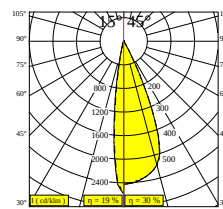

Voir sur le site Web

Informations générales

EMPLACEMENT	interieur
INSTALLATION	Systèmes basse tension Monté sur systèmes basse tension
INDICE DE PROTECTION	IP20
POIDS (KG)	0.3
ORIENTATION	0° à 85° inclinable, 355° rotatif
INFORMATIONS	ADJUSTABLE BEAM 15°-45°

Informations électriques

ÉLECTRIQUE	48V-DC
CLASSE	III
TYPE DIM	MDL = dimmable 1 à 10 V ou DALI ou bouton poussoir
CLASSE D'ÉNERGIE	E
CERTIFICATS	CB, ENEC

Info Source lumineuse

LIGHTSOURCE NAME	LED
SOURCE DE LUMIÈRE	LED array 8,6W / CRI>90 (R9: 52) / 3000K / 1018lm
VALEURS TM-30	rf: 90 / Rg: 99
SDCM	SDCM1
GROUPE DE RISQUE	RG1
LM80	L90B10 > 50000
BEAMANGLE	15°-45°
TECHNIQUES LED (SOURCE LUMINEUSE)	1018lm // 8,6W // 118lm/W
TECHNIQUES LED (LUMINAIRE)	303lm // 9,9W // 31lm/W

Références obligatoires

LED POWER SUPPLY 48V-DC

Références optionnelles

DIMMABLE MODULATOR

Pour des instructions d'installation détaillées, veuillez consulter le manuel : [27327_XXX0_HAND.pdf](#)