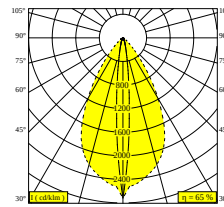

NOCTA RD80 DOWN-UP WFL 930

30116 9300 N

DOSTĘPNE W
ALU SZARY 30116 9300 A
CZARNY 30116 9300 B
FLEMISH BRONZE NA ZEWNĄTRZ 30116 9300 FBRX
ANTRACYT 30116 9300 N
BIAŁY 30116 9300 W

Zobacz na stronie internetowej

Ogólne informacje

LOKALIZACJA	zewnątrzne
MONTAŻ	Ściana Montowane na powierzchni
STOPIEŃ OCHRONY	IP65
OCHRONA PRZED UDERZENIEM MECHANICZNYM	IK06
WAGA (KG)	1.4
MOŻLIWOŚĆ REGULACJI	bez regulacji
INFORMACJA	INCL.4 x LENS INCL.LED POWER SUPPLY 700 mA-DC