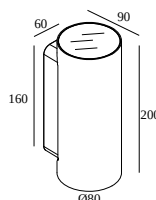

NOCTA RD80 DOWN-UP WFL 930

30116 9300 N

DOSTĘPNE W
ALU SZARY 30116 9300 A
CZARNY 30116 9300 B
FLEMISH BRONZE NA ZEWNĄTRZ 30116 9300 FBRX
ANTRACYT 30116 9300 N
BIAŁY 30116 9300 W

Zobacz na stronie internetowej

Ogólne informacje

LOKALIZACJA	zewnątrzne
MONTAŻ	Ściana Montowane na powierzchni
STOPIEŃ OCHRONY	IP65
OCHRONA PRZED UDERZENIEM MECHANICZNYM	IK06
WAGA (KG)	1.4
MOŻLIWOŚĆ REGULACJI	bez regulacji
INFORMACJA	INCL.4 x LENS INCL.LED POWER SUPPLY 700 mA-DC