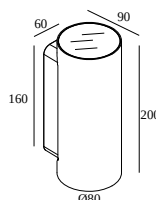

NOCTA RD80 DOWN-UP WFL 930

30116 9300 N

DISPONIBILE IN

ALU GRIGIO 30116 9300 A

NERO 30116 9300 B

FLEMISH BRONZE PER ESTERNO 30116 9300 FBRX

ANTRACITE 30116 9300 N

BIANCO 30116 9300 W

Visualizza sul sito web

Informazioni generali

AMBIENTE	outdoor
IP	Parete A superfice
PROTEZIONE DELL'INGRESSO	IP65
PROTEZIONE CONTRO L'IMPATTO MECCANICO	IK06
PESO (KG)	1.4
ORIENTABILITÀ	non regolabile
INFORMAZIONI	INCL.4 x LENS INCL.LED POWER SUPPLY 700 mA-DC

LIGHTSOURCE NAME	LED
SORGENTE LUMINOSA	4 x (LED array 2W / CRI>90 (R9: 60) / 3000K / 240lm)
TM-30	rf: 92 / Rg: 99
SDMC	SDCM3
GRUPPO DI RISCHIO	RG2
LM80	L90B10 > 150000
SPECIFICHE TECNICHE (SORGENTE LUMINOSA)	960lm // 8W // 120lm/W
SPECIFICHE TECNICHE (APPARECCHIO DI ILLUMINAZIONE)	625lm // 9,2W // 68lm/W