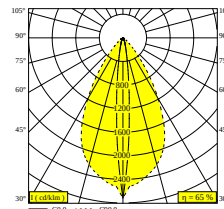

Visualizza sul sito web

Informazioni generali

AMBIENTE	outdoor
IP	Parete A superfice
PROTEZIONE DELL'INGRESSO	IP65
PROTEZIONE CONTRO L'IMPATTO MECCANICO	IK06
PESO (KG)	1.4
ORIENTABILITÀ	non regolabile
INFORMAZIONI	INCL.4 x LENS INCL.LED POWER SUPPLY 700 mA-DC