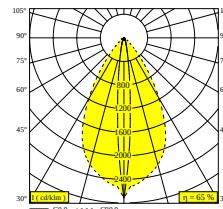

NOCTA RD80 DOWN-UP WFL 930

30116 9300 N

ERHÄLTlich IN

ALU GRAU 30116 9300 A

SCHWARZ 30116 9300 B

FLEMISH BRONZE FÜR DRAUSSEN 30116 9300 FBRX

ANTHRAZIT 30116 9300 N

WEISS 30116 9300 W

Auf der Website anzeigen

Allgemeine Information

ANWENDUNGSBEREICH	aussenbereich
INSTALLATION	Wand Aufbau
SCHUTZ GEGEN EINDRINGEN	IP65
SCHUTZ GEGEN MECHANISCHE EINWIRKUNGEN	IK06
GEWICHT (KG)	1.4
VERSTELLBARKEIT	nicht verstellbar
INFORMATION	INCL.4 x LENS INCL.LED POWER SUPPLY 700 mA-DC