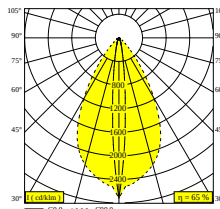

Bekijk op website

Algemene info

LOCATIE	buiten
INSTALLATIE	Wand Opbouw
STOF EN WATERDICHTHEID	IP65
IK	IK06
GEWICHT (KG)	1.4
RICHTBAARHEID	niet richtbaar
INFO	INCL.4 x LENS INCL.LED POWER SUPPLY 700 mA-DC