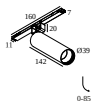

27322 9225 SPL14 - SPY 27 L 92730 DIM5

27322 9325 SPL14 - SPY 27 L 93030 DIM5

SPLITLINE 14 - SPY 39

27316 9225 SPL14 - SPY 39 92720 DIM5

27316 9235 SPL14 - SPY 39 92740 DIM5

27316 9325 SPL14 - SPY 39 93020 DIM5

27316 9335 SPL14 - SPY 39 93040 DIM5

SPLITLINE 14 - SPY 39 FOCUS

27328 9205 SPL14 - SPY 39 FOCUS 927 DIM5

27328 9305 SPL14 - SPY 39 FOCUS 930 DIM5

SPLITLINE 14 - SPY 39 L

27324 9225 SPL14 - SPY 39 L 92720 DIM5

DELTALIGHT

SPL14 - PROFILE 3m

27300 0030 B

27324 9235 SPL14 - SPY 39 L 92740 DIM5

27324 9325 SPL14 - SPY 39 L 93020 DIM5

27324 9335 SPL14 - SPY 39 L 93040 DIM5

SPLITLINE 14 - SPY 39 WALLWASH

27330 9205 SPL14 - SPY 39 WALLWASH 927 DIM5