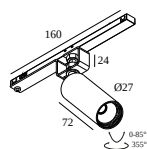

Profiel

27300 0030 SPL14 - PROFILE 3m

Stroomtoevoer

27011 9910 SPL14 - CONNECTOR 48V - 180°

DELTALIGHT

SPL14 - PROFILE 3m

27300 0030 B

27300 0910 SPL14 - SUPPLY 48V

27300 9970 SPL14 - CONNECTOR 48V - 0-180°

COMPATIBELE ARMATUREN

SPLITLINE 14 - SPY 20

27312 9225 SPL14 - SPY 20 92730 DIM5

27312 9325 SPL14 - SPY 20 93030 DIM5

SPLITLINE 14 - SPY 20 L

27320 9225 SPL14 - SPY 20 L 92730 DIM5

27320 9325 SPL14 - SPY 20 L 93030 DIM5

SPLITLINE 14 - SPY 27

27314 9225 SPL14 - SPY 27 92730 DIM5

27314 9325 SPL14 - SPY 27 93030 DIM5

DELTALIGHT

SPL14 - PROFILE 3m

27300 0030 B

SPLITLINE 14 - SPY 27 L