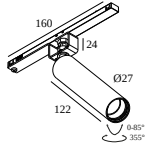

27300 9970 SPL14 - CONNECTOR 48V - 0-180°

COMPATIBELE ARMATUREN

SPLITLINE 14 - SPY 20

27312 9225 SPL14 - SPY 20 92730 DIM5

27312 9325 SPL14 - SPY 20 93030 DIM5

SPLITLINE 14 - SPY 20 L

27320 9225 SPL14 - SPY 20 L 92730 DIM5

27320 9325 SPL14 - SPY 20 L 93030 DIM5

SPLITLINE 14 - SPY 27

27314 9225 SPL14 - SPY 27 92730 DIM5

27314 9325 SPL14 - SPY 27 93030 DIM5

DELTALIGHT

SPL14 - PROFILE 3m

27300 0030 B

SPLITLINE 14 - SPY 27 L

27322 9225 SPL14 - SPY 27 L 92730 DIM5

27322 9325 SPL14 - SPY 27 L 93030 DIM5

SPLITLINE 14 - SPY 39

27316 9225 SPL14 - SPY 39 92720 DIM5

27316 9235 SPL14 - SPY 39 92740 DIM5

27316 9325 SPL14 - SPY 39 93020 DIM5