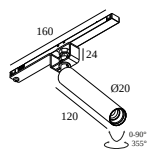

Profiel

27300 0030 SPL14 - PROFILE 3m

Stroomtoevoer

27011 9910 SPL14 - CONNECTOR 48V - 180°

DELTALIGHT

SPL14 - PROFILE 3m

27300 0030 B

27300 0910 SPL14 - SUPPLY 48V

27300 9970 SPL14 - CONNECTOR 48V - 0-180°

COMPATIBELE ARMATUREN

SPLITLINE 14 - SPY 20

27312 9225 SPL14 - SPY 20 92730 DIM5

27312 9325 SPL14 - SPY 20 93030 DIM5

SPLITLINE 14 - SPY 20 L

27320 9225 SPL14 - SPY 20 L 92730 DIM5

27320 9325 SPL14 - SPY 20 L 93030 DIM5

SPLITLINE 14 - SPY 27

27314 9225 SPL14 - SPY 27 92730 DIM5

27314 9325 SPL14 - SPY 27 93030 DIM5

DELTALIGHT

SPL14 - PROFILE 3m

27300 0030 B

SPLITLINE 14 - SPY 27 L