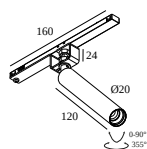

Profiel

27300 0030 SPL14 - PROFILE 3m

Stroomtoevoer

27011 9910 SPL14 - CONNECTOR 48V - 180°

DELTALIGHT

SPL14 - PROFILE 3m

27300 0030 B

27300 0910 SPL14 - SUPPLY 48V

27300 9970 SPL14 - CONNECTOR 48V - 0-180°

COMPATIBELE ARMATUREN

SPLITLINE 14 - SPY 20

27312 9225 SPL14 - SPY 20 92730 DIM5

27312 9325 SPL14 - SPY 20 93030 DIM5

SPLITLINE 14 - SPY 20 L

27320 9225 SPL14 - SPY 20 L 92730 DIM5

27320 9325 SPL14 - SPY 20 L 93030 DIM5

SPLITLINE 14 - SPY 27

27314 9225 SPL14 - SPY 27 92730 DIM5

27314 9325 SPL14 - SPY 27 93030 DIM5

DELTALIGHT

SPL14 - PROFILE 3m

27300 0030 B

SPLITLINE 14 - SPY 27 L