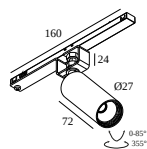

Profiel

27300 0030 SPL14 - PROFILE 3m

Stroomtoevoer

27011 9910 SPL14 - CONNECTOR 48V - 180°

DELTALIGHT

SPL14 - PROFILE 3m

27300 0030 B

27300 0910 SPL14 - SUPPLY 48V

27300 9970 SPL14 - CONNECTOR 48V - 0-180°

COMPATIBELE ARMATUREN

SPLITLINE 14 - SPY 20

27312 9225 SPL14 - SPY 20 92730 DIM5

27312 9325 SPL14 - SPY 20 93030 DIM5

SPLITLINE 14 - SPY 20 L

27320 9225 SPL14 - SPY 20 L 92730 DIM5

27320 9325 SPL14 - SPY 20 L 93030 DIM5

SPLITLINE 14 - SPY 27

27314 9225 SPL14 - SPY 27 92730 DIM5

27314 9325 SPL14 - SPY 27 93030 DIM5

DELTALIGHT

SPL14 - PROFILE 3m

27300 0030 B

SPLITLINE 14 - SPY 27 L