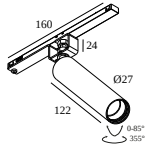

27300 9970 SPL14 - CONNECTOR 48V - 0-180°

COMPATIBELE ARMATUREN

SPLITLINE 14 - SPY 20

27312 9225 SPL14 - SPY 20 92730 DIM5

27312 9325 SPL14 - SPY 20 93030 DIM5

SPLITLINE 14 - SPY 20 L

27320 9225 SPL14 - SPY 20 L 92730 DIM5

27320 9325 SPL14 - SPY 20 L 93030 DIM5

SPLITLINE 14 - SPY 27

27314 9225 SPL14 - SPY 27 92730 DIM5

27314 9325 SPL14 - SPY 27 93030 DIM5

DELTALIGHT

SPL14 - PROFILE 3m

27300 0030 B

SPLITLINE 14 - SPY 27 L

27322 9225 SPL14 - SPY 27 L 92730 DIM5

27322 9325 SPL14 - SPY 27 L 93030 DIM5

SPLITLINE 14 - SPY 39

27316 9225 SPL14 - SPY 39 92720 DIM5

27316 9235 SPL14 - SPY 39 92740 DIM5

27316 9325 SPL14 - SPY 39 93020 DIM5