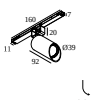

27316 9335 SPL14 - SPY 39 93040 DIM5

SPLITLINE 14 - SPY 39 FOCUS

27328 9205 SPL14 - SPY 39 FOCUS 927 DIM5

27328 9305 SPL14 - SPY 39 FOCUS 930 DIM5

SPLITLINE 14 - SPY 39 L

27324 9225 SPL14 - SPY 39 L 92720 DIM5

DELTALIGHT

SPL14 - PROFILE 3m

27300 0030 B

27324 9235 SPL14 - SPY 39 L 92740 DIM5

27324 9325 SPL14 - SPY 39 L 93020 DIM5

27324 9335 SPL14 - SPY 39 L 93040 DIM5

SPLITLINE 14 - SPY 39 WALLWASH

27330 9205 SPL14 - SPY 39 WALLWASH 927 DIM5