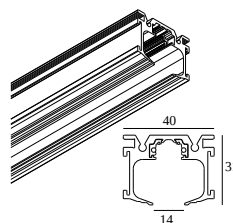

DELTALIGHT

SPL14 - PROFILE 3m

27300 0030 B

BESCHIKBAAR IN
ZWART 27300 0030 B

 [Bekijk op website](#)

Algemene info

LOCATIE	binnen
INSTALLATIE	Plafond Inbouw,Wand Inbouw
ZAAGMAAT/OPENING (MM)	rechthoekig - 46 x (L + 5)
INBOUWDIEPTE (MM)	55
DIKTE MONTAGEOPPERVLAK (MM)	min.9-max.20
GEWICHT (KG)	2.7
INFO	L : 3m 2 x 48V conductors 2 DIM CONDUCTORS (For individual DALI dimming)

Elektrische info

KLASSE	III
CERTIFICATEN	UL

Voor gedetailleerde montage gegevens, consulteer de handleiding : [27300_XXXX_HAND.pdf](#)

COMPATIBELE ONDERDELEN

Bevestigingscomponenten

420 20 14 01 SPM20 - FIXATION SET

Eindstukken

27300 0300 SPL14 - END CAP

DELTALIGHT

SPL14 - PROFILE 3m

27300 0030 B

Hoekverbindingen

420 06 01 SPM - CORNER 180°

27300 0640 SPL14 - CORNER SET 90°

27300 0650 SPL14 - CORNER SET V90°

LED voedingen

300 89 48 100 LED POWER SUPPLY 48V-DC / 100W DIN

300 89 48 240 LED POWER SUPPLY 48V-DC / 240W DIN

21012 0230 LED POWER SUPPLY 48V-DC / 100W

21012 0240 LED POWER SUPPLY 48V-DC / 200W