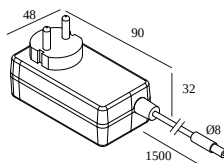

POWER ADAPTER 48V-DC / 60W PLUG-IN

30610 0190

Zobacz na stronie internetowej

Ogólne informacje

LOKALIZACJA	wewnętrzne
STOPIEŃ OCHRONY	IP20
WAGA (KG)	0.1
INFORMACJA	INCL.LED POWER SUPPLY 48V / 60W INCL.FOOT SWITCH ON/OFF