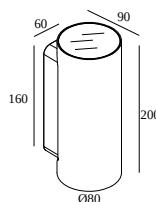

NOCTA RD80 DOWN-UP WFL 927

30116 9200 N

ERHÄLTlich IN

ALU GRAU 30116 9200 A

SCHWARZ 30116 9200 B

FLEMISH BRONZE FÜR DRAUSSEN 30116 9200 FBRX

ANTHRAZIT 30116 9200 N

WEISS 30116 9200 W

Auf der Website anzeigen

Allgemeine Information

ANWENDUNGSBEREICH	aussenbereich
INSTALLATION	Wand Aufbau
SCHUTZ GEGEN EINDRINGEN	IP65
SCHUTZ GEGEN MECHANISCHE EINWIRKUNGEN	IK06
GEWICHT (KG)	1.4
VERSTELLBARKEIT	nicht verstellbar
INFORMATION	INCL.4 x LENS INCL.LED POWER SUPPLY 700 mA-DC