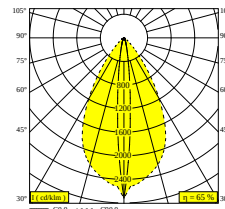

NOCTA RD80 DOWN-UP WFL 927

30116 9200 N

ERHÄLTlich IN

ALU GRAU 30116 9200 A

SCHWARZ 30116 9200 B

FLEMISH BRONZE FÜR DRAUSSEN 30116 9200 FBRX

ANTHRAZIT 30116 9200 N

WEISS 30116 9200 W

Auf der Website anzeigen

Allgemeine Information

ANWENDUNGSBEREICH	aussenbereich
INSTALLATION	Wand Aufbau
SCHUTZ GEGEN EINDRINGEN	IP65
SCHUTZ GEGEN MECHANISCHE EINWIRKUNGEN	IK06
GEWICHT (KG)	1.4
VERSTELLBARKEIT	nicht verstellbar
INFORMATION	INCL.4 x LENS INCL.LED POWER SUPPLY 700 mA-DC