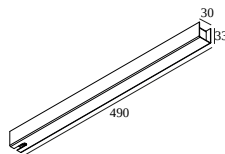

## POWERBOX 48V-DC / 100W PLUG-IN

30610 0170 B

BESCHIKBAAR IN  
ZWART 30610 0170 B

[Bekijk op website](#)

Algemene info	
LOCATIE	binnen
STOF EN WATERDICHTHEID	IP20
GEWICHT (KG)	0.8
INFO	INCL.LED POWER SUPPLY 48V / 100W
Elektrische info	
KLASSE	II
VOEDING INBEGREPEN	YES
DIM TYPE	niet dimbaar