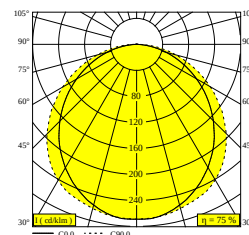

D-LINER 19 SBL LOC1 420 940 DIM5

32032 9405 B

BESCHIKBAAR IN
ZWART 32032 9405 B

 [Bekijk op website](#)

Algemene info	
LOCATIE	binnen
INSTALLATIE	Plafond Inbouw
STOF EN WATERDICHTHEID	IP20
GEWICHT (KG)	0
RICHTBAARHEID	niet richtbaar
INFO	INCL.DIMMABLE LED POWER SUPPLY 260mA-DC INCL.1 x CABLE 5 x 0,75mm ² - 0,5m + WIELAND PLUG GST18i5 male pastelblue
Elektrische info	
ELEKTRISCH	220-240V / 0 50-60Hz
KLASSE	I
VOEDING INBEGREPEN	YES
DIM TYPE	DALI
ENERGIE KLASSE	F
Info lichtbron	
LIGHTSOURCE NAME	LED
LICHTBRON	LED flex 10W / CRI>90 (R9: 59) / 4000K / 1050lm
SMDC	SDCM3
LM80	L70 > 30000
LED TECHNIEK (LICHTBRON)	1050lm // 10W // 124lm/W
LED TECHNIEK (TOESTEL)	788lm // 11,5W // 68lm/W