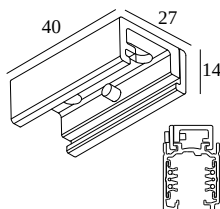

TRACK 3F DIM ON DIRECT FIXATION

200 12 02 ANO

DISPONIBILE IN
ALU ANODIZZATO 200 12 02 ANO

 [Visualizza sul sito web](#)

Informazioni generali

AMBIENTE	indoor
PESO (KG)	0.1

Per istruzioni di installazione dettagliate, consultare il manuale : [200_12_4x0_HAND.pdf](#)

Dove usato

- 200 12 410** TRACK 3F DIM ON 1m
- 200 12 420** TRACK 3F DIM ON 2m
- 200 12 430** TRACK 3F DIM ON 3m

Notes: