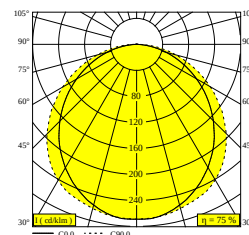

D-LINER 19 SBL LOC1 420 940 DIM5

32032 9405 B

DISPONIBILE IN
NERO 32032 9405 B

 [Visualizza sul sito web](#)

Informazioni generali	
AMBIENTE	indoor
IP	Soffitto Incasso
PROTEZIONE DELL'INGRESSO	IP20
PESO (KG)	0
ORIENTABILITÀ	non regolabile
INFORMAZIONI	INCL.DIMMABLE LED POWER SUPPLY 260mA-DC INCL.1 x CABLE 5 x 0,75mm ² - 0,5m + WIELAND PLUG GST18i5 male pastelblue
Informazioni elettriche	
ELETTRICO	220-240V / 0 50-60Hz
CLASSE DI ISOLAMENTO	I
ALIMENTATORE	YES
TIPO DI DIMMERAZIONE	DALI
CLASSE ENERGETICA	F
Informazioni sulla Sorgente luminosa	
LIGHTSOURCE NAME	LED
SORGENTE LUMINOSA	LED flex 10W / CRI>90 (R9: 59) / 4000K / 1050lm
SDMC	SDCM3
LM80	L70 > 30000
SPECIFICHE TECNICHE (SORGENTE LUMINOSA)	1050lm // 10W // 124lm/W
SPECIFICHE TECNICHE (APPARECCHIO DI ILLUMINAZIONE)	788lm // 11,5W // 68lm/W