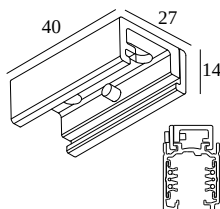

TRACK 3F DIM ON DIRECT FIXATION

200 12 02 ANO

BESCHIKBAAR IN
ALU GEANODISEERD 200 12 02 ANO

 [Bekijk op website](#)

Algemene info

LOCATIE	binnen
GEWICHT (KG)	0.1

Voor gedetailleerde montage gegevens, consulteer de handleiding : [200_12_4x0_HAND.pdf](#)

WAAR GEBRUIKT

200 12 410 TRACK 3F DIM ON 1m

200 12 420 TRACK 3F DIM ON 2m

200 12 430 TRACK 3F DIM ON 3m

Notes: