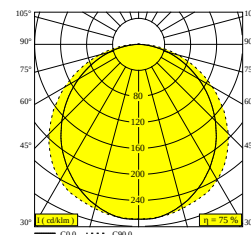

## D-LINER 19 SBL LOC1 420 940 DIM5

32032 9405 B

ERHÄLTlich IN  
**SCHWARZ** 32032 9405 B

[Auf der Website anzeigen](#)

Allgemeine Information	
<b>ANWENDUNGSBEREICH</b>	innenbereich
<b>INSTALLATION</b>	Decke Einbau
<b>SCHUTZ GEGEN EINDRINGEN</b>	IP20
<b>GEWICHT (KG)</b>	0
<b>VERSTELLBARKEIT</b>	nicht verstellbar
<b>INFORMATION</b>	INCL.DIMMABLE LED POWER SUPPLY 260mA-DC INCL.1 x CABLE 5 x 0,75mm <sup>2</sup> - 0,5m + WIELAND PLUG GST18i5 male pastelblue
Elektrische Informationen	
<b>ELEKTRISCH</b>	220-240V / 0 50-60Hz
<b>KLASSE</b>	I
<b>NETZGERÄT</b>	YES
<b>ART DER DIMMUNG</b>	DALI
<b>ENERGIEKLASSE</b>	F
Lichtquelle Info	
<b>LIGHTSOURCE NAME</b>	LED
<b>LICHTQUELLE</b>	LED flex 10W / CRI>90 (R9: 59) / 4000K / 1050lm
<b>SDCM</b>	SDCM3
<b>LM80</b>	L70 > 30000
<b>LED -TECHNIK (LICHTQUELLE)</b>	1050lm // 10W // 124lm/W
<b>LED -TECHNIK (LEUCHTE)</b>	788lm // 11,5W // 68lm/W