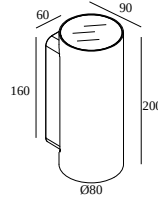

НОСТА RD80 DOWN-UP SP 930 DIM5

30115 9305 N

ВАРИАНТЫ ЦВЕТА КОРПУСА

АЛЮМ. СЕРЫЙ 30115 9305 A

ЧЕРНЫЙ 30115 9305 B

ФЛАМАНДСКАЯ БРОНЗА ДЛЯ УЛИЦЫ 30115 9305 FBRX

АНТРАЦИТ 30115 9305 N

БЕЛЫЙ 30115 9305 W

Веб страница продукта

Общая информация

ПРЕДНАЗНАЧЕН ДЛЯ УСТАНОВКИ	наружное
МОНТАЖ	СТЕНА НАКЛАДНОЙ
ЗАЩИТА ОТ ПЫЛИ И ВЛАГИ	IP65
ЗАЩИТА ОТ МЕХАНИЧЕСКОГО ВОЗДЕЙСТВИЯ	IK06
ВЕС (КГ)	1.4
РЕГУЛИРУЕМОСТЬ	не регулируется
ИНФОРМАЦИЯ	INCL.4 x LENS INCL.DIMMABLE LED POWER SUPPLY 700 mA-DC