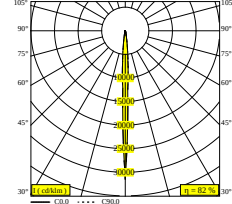

НОСТА RD80 DOWN-UP SP 930 DIM5

30115 9305 N

ВАРИАНТЫ ЦВЕТА КОРПУСА

АЛЮМ. СЕРЫЙ 30115 9305 A

ЧЕРНЫЙ 30115 9305 B

ФЛАМАНДСКАЯ БРОНЗА ДЛЯ УЛИЦЫ 30115 9305 FBRX

АНТРАЦИТ 30115 9305 N

БЕЛЫЙ 30115 9305 W