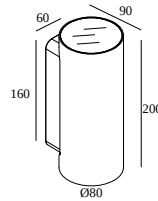

NOCTA RD80 DOWN-UP SP 930 DIM5

30115 9305 N

DOSTĘPNE W

ALU SZARY 30115 9305 A

CZARNY 30115 9305 B

FLEMISH BRONZE NA ZEWNĄTRZ 30115 9305 FBRX

ANTRACYT 30115 9305 N

BIAŁY 30115 9305 W

Zobacz na stronie internetowej

Ogólne informacje

LOKALIZACJA	zewnątrzne
MONTAŻ	Ściana Montowane na powierzchni
STOPIEŃ OCHRONY	IP65
OCHRONA PRZED UDERZENIEM MECHANICZNYM	IK06
WAGA (KG)	1.4
MOŻLIWOŚĆ REGULACJI	bez regulacji
INFORMACJA	INCL.4 x LENS INCL.DIMMABLE LED POWER SUPPLY 700 mA-DC

LIGHTSOURCE NAME	LED
ŹRÓDŁO ŚWIATŁA	4 x (LED array 2W / CRI>90 (R9: 60) / 3000K / 240lm)
TM-30 VALUES	rf: 92 / Rg: 99
SDCM	SDCM3
GRUPA RYZYKA	RG2
LM80	L90B10 > 150000
TECHNOLOGIA LED (ŹRÓDŁO ŚWIATŁA)	960lm // 8W // 120lm/W
TECHNOLOGIA LED (OPRAWA)	788lm // 9,2W // 86lm/W