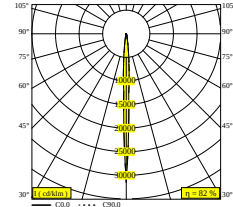

Zobacz na stronie internetowej

Ogólne informacje

LOKALIZACJA	zewnątrzne
MONTAŻ	Ściana Montowane na powierzchni
STOPIEŃ OCHRONY	IP65
OCHRONA PRZED UDERZENIEM MECHANICZNYM	IK06
WAGA (KG)	1.4
MOŻLIWOŚĆ REGULACJI	bez regulacji
INFORMACJA	INCL.4 x LENS INCL.DIMMABLE LED POWER SUPPLY 700 mA-DC