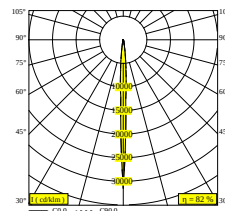

## NOCTA RD80 DOWN-UP SP 930 DIM5

30115 9305 N

BESCHIKBAAR IN

**ALU GRIJS** 30115 9305 A

**ZWART** 30115 9305 B

**FLEMISH BRONZE VOOR BUITEN** 30115 9305 FBRX

**ANTRACIET** 30115 9305 N

**WIT** 30115 9305 W