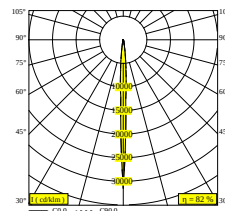

NOCTA RD80 DOWN-UP SP 930 DIM5

30115 9305 N

DISPONIBLE EN

ALU GRIS 30115 9305 A

NEGRO 30115 9305 B

FLEMISH BRONZE PARA EXTERIORES 30115 9305 FBRX

ANTRACITA 30115 9305 N

BLANCO 30115 9305 W

Ver en el sitio web

Información general

UBICACIÓN	exterior
INSTALACIÓN	Pared Al superficie
PROTECCIÓN DE INGRESO	IP65
PROTECCIÓN CONTRA EL IMPACTO MECÁNICO	IK06
PESO (KG)	1.4
CAPACIDAD DE AJUSTE	no ajustable
INFORMACIÓN	INCL.4 x LENS INCL.DIMMABLE LED POWER SUPPLY 700 mA-DC