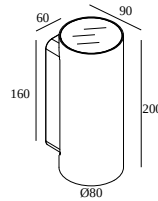

NOCTA RD80 DOWN-UP SP 930 DIM5

30115 9305 N

DISPONIBLE EN

ALU GRIS 30115 9305 A

NOIR 30115 9305 B

FLEMISH BRONZE POUR L'EXTÉRIEUR 30115 9305 FBRX

ANTHRACITE 30115 9305 N

BLANC 30115 9305 W

Voir sur le site Web

Informations générales	
EMPLACEMENT	exterieur
INSTALLATION	Mur Applique
INDICE DE PROTECTION	IP65
PROTECTION CONTRE L'IMPACT MÉCANIQUE	IK06
POIDS (KG)	1.4
ORIENTATION	non réglable
INFORMATIONS	INCL.4 x LENS INCL.DIMMABLE LED POWER SUPPLY 700 mA-DC
Informations électriques	
ÉLECTRIQUE	220-240V / 50-60Hz
CLASSE	I
ALIMENTATION	YES
TYPE DIM	DALI
CLASSE D'ÉNERGIE	F
CERTIFICATS	CB, ENEC, EPD, RCM
Info Source lumineuse	
LIGHTSOURCE NAME	LED
SOURCE DE LUMIÈRE	4 x (LED array 2W / CRI>90 (R9: 60) / 3000K / 240lm)
VALEURS TM-30	rf: 92 / Rg: 99
SDCM	SDCM3
GROUPE DE RISQUE	RG2
LM80	L90B10 > 150000
TECHNIQUES LED (SOURCE LUMINEUSE)	960lm // 8W // 120lm/W
TECHNIQUES LED (LUMINAIRE)	788lm // 9,2W // 86lm/W