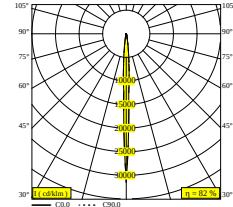

NOCTA RD80 DOWN-UP SP 930 DIM5

30115 9305 N

DISPONIBLE EN

ALU GRIS 30115 9305 A

NOIR 30115 9305 B

FLEMISH BRONZE POUR L'EXTÉRIEUR 30115 9305 FBRX

ANTHRACITE 30115 9305 N

BLANC 30115 9305 W

Voir sur le site Web

Informations générales	
EMPLACEMENT	exterieur
INSTALLATION	Mur Applique
INDICE DE PROTECTION	IP65
PROTECTION CONTRE L'IMPACT MÉCANIQUE	IK06
POIDS (KG)	1.4
ORIENTATION	non réglable
INFORMATIONS	INCL.4 x LENS INCL.DIMMABLE LED POWER SUPPLY 700 mA-DC
Informations électriques	
ÉLECTRIQUE	220-240V / 50-60Hz
CLASSE	I
ALIMENTATION	YES
TYPE DIM	DALI
CLASSE D'ÉNERGIE	F
CERTIFICATS	CB, ENEC, EPD, RCM
Info Source lumineuse	
LIGHTSOURCE NAME	LED
SOURCE DE LUMIÈRE	4 x (LED array 2W / CRI>90 (R9: 60) / 3000K / 240lm)
VALEURS TM-30	rf: 92 / Rg: 99
SDCM	SDCM3
GROUPE DE RISQUE	RG2
LM80	L90B10 > 150000
TECHNIQUES LED (SOURCE LUMINEUSE)	960lm // 8W // 120lm/W
TECHNIQUES LED (LUMINAIRE)	788lm // 9,2W // 86lm/W