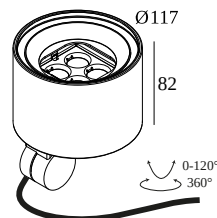

FRAX SB 93014 HONEYCOMB

26000 9320 FBRX

DOSTĘPNE W
FLEMISH BRONZE NA ZEWNĄTRZ 26000 9320 FBRX
ANTRACYT 26000 9320 N
SOSNOWA ZIELEN 26000 9320 PGR

Zobacz na stronie internetowej

Ogólne informacje	
LOKALIZACJA	zewnątrzne
MONTAŻ	Podłoga Montowane na powierzchni, Ściana Montowane na powierzchni
STOPIEŃ OCHRONY	IP65
OCHRONA PRZED UDERZENIEM MECHANICZNYM	IK06
WAGA (KG)	1.3
MOŻLIWOŚĆ REGULACJI	0° to 120° obrotowe, 360° obrotowy
INFORMACJA	4 x LENS SP-14° INCL.LED POWER SUPPLY 700mA-DC INCL.HONEYCOMB INCL.1 x CABLE H05 RN-F 3 x 1mm ² 2m