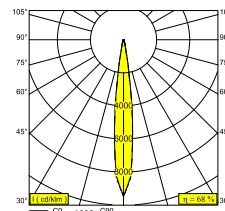

FRAX SB 93014 HONEYCOMB

26000 9320 FBRX

DOSTĘPNE W
FLEMISH BRONZE NA ZEWNĄTRZ 26000 9320 FBRX
ANTRACYT 26000 9320 N
SOSNOWA ZIELEN 26000 9320 PGR

Zobacz na stronie internetowej

Ogólne informacje	
LOKALIZACJA	zewnątrzne
MONTAŻ	Podłoga Montowane na powierzchni, Ściana Montowane na powierzchni
STOPIEŃ OCHRONY	IP65
OCHRONA PRZED UDERZENIEM MECHANICZNYM	IK06
WAGA (KG)	1.3
MOŻLIWOŚĆ REGULACJI	0° to 120° obrotowe, 360° obrotowy
INFORMACJA	4 x LENS SP-14° INCL.LED POWER SUPPLY 700mA-DC INCL.HONEYCOMB INCL.1 x CABLE H05 RN-F 3 x 1mm ² 2m

Informacje elektryczne	
ELEKTRYCZNY	220-240V / 50-60Hz
KLASA	I
W ZESTAWIE ZASILACZ	YES
TYP ŚCIEMNIACZA	nie ściemniany
KLASA ENERGETYCZNA	D
CERTYFIKATY	CB, ENEC, EPD, RCM

Informacje o źródle światła	
LIGHTSOURCE NAME	LED
ŹRÓDŁO ŚWIATŁA	LED cluster 8W / CRI>90 (R9: 60) / 3000K / 961lm
TM-30 VALUES	Rf: 92 / Rg: 99
SDCM	SDCM3
GRUPA RYZYKA	RG2
LM80	L80 > 150000
BEAMANGLE	14°
TECHNOLOGIA LED (ŹRÓDŁO ŚWIATŁA)	961lm // 8W // 120lm/W
TECHNOLOGIA LED (OPRAWA)	653lm // 9,2W // 71lm/W