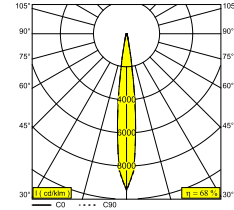

FRAX SB 93014 HONEYCOMB

26000 9320 FBRX

BESCHIKBAAR IN

FLEMISH BRONZE VOOR BUITEN 26000 9320 FBRX

ANTRACIET 26000 9320 N

DENNENGRÖEN 26000 9320 PGR

[Bekijk op website](#)

Algemene info

LOCATIE	buiten
INSTALLATIE	Vloer Opbouw,Wand Opbouw
STOF EN WATERDICHTHEID	IP65
IK	IK06
GEWICHT (KG)	1.3
RICHTBAARHEID	0° tot 120° zwenkbaar, 360° roteerbaar
INFO	4 x LENS SP-14° INCL.LED POWER SUPPLY 700mA-DC INCL.HONEYCOMB INCL.1 x CABLE H05 RN-F 3 x 1mm² 2m

Elektrische info

ELEKTRISCH	220-240V / 50-60Hz
KLASSE	I
VOEDING INBEGREPEN	YES
DIM TYPE	niet dimbaar
ENERGIE KLASSE	D
CERTIFICATES	CB, ENEC, EPD, RCM

Info lichtbron

LIGHTSOURCE NAME	LED
LICHTBRON	LED cluster 8W / CRI>90 (R9: 60) / 3000K / 96lm
TM-30 WAARDEN	Rf: 92 / Rg: 99
SMD	SDCM3
RISK-GROEP	RG2
LM80	L80 > 150000
BEAMANGLE	14°
LED TECHNIEK (LICHTBRON)	96lm // 8W // 120lm/W
LED TECHNIEK (TOESTEL)	653lm // 9,2W // 71lm/W

Benodigdheden

FRAX BRACKET
FRAX PIN
FRAX STRAP

Opties

FRAX ANTI VANDAL SCREWS

Accessoires

FRAX S KAP