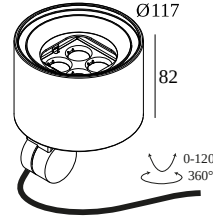

FRAX SB 93014 HONEYCOMB

26000 9320 FBRX

BESCHIKBAAR IN

FLEMISH BRONZE VOOR BUITEN 26000 9320 FBRX

ANTRACIET 26000 9320 N

DENNENGRÖEN 26000 9320 PGR

[Bekijk op website](#)

Algemene info

LOCATIE	buiten
INSTALLATIE	Vloer Opbouw,Wand Opbouw
STOF EN WATERDICHTHEID	IP65
IK	IK06
GEWICHT (KG)	1.3
RICHTBAARHEID	0° tot 120° zwenkbaar, 360° roteerbaar
INFO	4 x LENS SP-14° INCL.LED POWER SUPPLY 700mA-DC INCL.HONEYCOMB INCL.1 x CABLE H05 RN-F 3 x 1mm² 2m

Elektrische info

ELEKTRISCH	220-240V / 50-60Hz
KLASSE	I
VOEDING INBEGREPEN	YES
DIM TYPE	niet dimbaar
ENERGIE KLASSE	D
CERTIFICATES	CB, ENEC, EPD, RCM

Info lichtbron

LIGHTSOURCE NAME	LED
LICHTBRON	LED cluster 8W / CRI>90 (R9: 60) / 3000K / 96lm
TM-30 WAARDEN	Rf: 92 / Rg: 99
SMD	SDCM3
RISK-GROEP	RG2
LM80	L80 > 150000
BEAMANGLE	14°
LED TECHNIEK (LICHTBRON)	96lm // 8W // 120lm/W
LED TECHNIEK (TOESTEL)	653lm // 9,2W // 71lm/W

Benodigdheden

FRAX BRACKET
FRAX PIN
FRAX STRAP

Opties

FRAX ANTI VANDAL SCREWS

Accessoires

FRAX S KAP