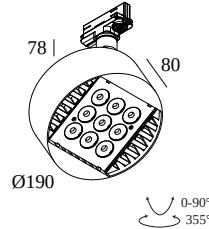

FRAGMA L SUPERSPOT 9308 ADM DIM5

23616 9315 B

BESCHIKBAAR IN
ZWART 23616 9315 B
WIT 23616 9315 W

[Bekijk op website](#)

Algemene info

LOCATIE	binnen
INSTALLATIE	Rail systemen Rail montage
STOF EN WATERDICHTHEID	IP20
GEWICHT (KG)	1.9
RICHTBAARHEID	0° tot 90° zwenkbaar, 355° roteerbaar
INFO	9 x LENS SP-8° INCL.DIMMABLE LED POWER SUPPLY 900mA-DC 3F MULTI ADAPTER

Elektrische info

ELEKTRISCH	220-240V / 50-60Hz
KLASSE	I
VOEDING INBEGREPEN	YES
DIM TYPE	DALI
ENERGIE KLASSE	E
CERTIFICATEN	CB, ENEC, RCM

Info lichtbron

LIGHTSOURCE NAME	LED
LICHTBRON	LED cluster 23,4W / CRI>90 (R9: 64) / 3000K / 2654lm
TM-30 WAARDEN	Rf: 92 / Rg: 99
SMD	SDCM3
RISK-GROEP	RG2
LM80	L80 > 150000
BEAMANGLE	8°
LED TECHNIEK (LICHTBRON)	2654lm // 23,4W // 113lm/W
LED TECHNIEK (TOESTEL)	2294lm // 26,9W // 85lm/W

Benodigdheden

TRACK 3F DIM

Accessoires

FRAGMA 4X4 HONEYCOMB

Voor gedetailleerde montage gegevens, consulteer de handleiding : [23616_XXX5_HAND.pdf](#)

FRAGMA L SUPERSPOT 9308 ADM DIM5

23616 9315 B

VERVOLLEDIG UW SPECIFICATIE