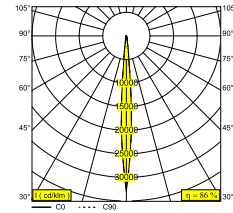

FRAGMA L SUPERSPOT 9308 ADM DIM5

23616 9315 B

BESCHIKBAAR IN
ZWART 23616 9315 B
WIT 23616 9315 W

[Bekijk op website](#)

Algemene info

LOCATIE	binnen
INSTALLATIE	Rail systemen Rail montage
STOF EN WATERDICHTHEID	IP20
GEWICHT (KG)	1.9
RICHTBAARHEID	0° tot 90° zwenkbaar, 355° roteerbaar
INFO	9 x LENS SP-8° INCL.DIMMABLE LED POWER SUPPLY 900mA-DC 3F MULTI ADAPTER

Elektrische info

ELEKTRISCH	220-240V / 50-60Hz
KLASSE	I
VOEDING INBEGREPEN	YES
DIM TYPE	DALI
ENERGIE KLASSE	E
CERTIFICATEN	CB, ENEC, RCM

Info lichtbron

LIGHTSOURCE NAME	LED
LICHTBRON	LED cluster 23,4W / CRI>90 (R9: 64) / 3000K / 2654lm
TM-30 WAARDEN	Rf: 92 / Rg: 99
SMD	SDCM3
RISK-GROEP	RG2
LM80	L80 > 150000
BEAMANGLE	8°
LED TECHNIEK (LICHTBRON)	2654lm // 23,4W // 113lm/W
LED TECHNIEK (TOESTEL)	2294lm // 26,9W // 85lm/W