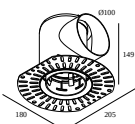

DELTALIGHT

DEEP RINGO TRIMLESS HE 94020

19441 9420 W

15212 2000 MOUNTING KIT R82 TRIMLESS O.F.A.

Размер монтажного отверстия (mm): 105

Mounting kits side air + light

29810 0010 MOUNTING KIT SIDE AIR 101

Размер монтажного отверстия (mm): 168

Mounting kits top air + light

29810 0210 MOUNTING KIT TOP AIR 101

Размер монтажного отверстия (mm): 135

Mounting kits side air only

29810 0100 MOUNTING KIT SIDE AIR ONLY 1

Размер монтажного отверстия (mm): 168