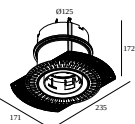

DELTALIGHT

DEEP RINGO TRIMLESS HE 94020

19441 9420 W

15212 2000 MOUNTING KIT R82 TRIMLESS O.F.A.

Размер монтажного отверстия (mm): 105

Mounting kits side air + light

29810 0010 MOUNTING KIT SIDE AIR 101

Размер монтажного отверстия (mm): 168

Mounting kits top air + light

29810 0210 MOUNTING KIT TOP AIR 101

Размер монтажного отверстия (mm): 135

Mounting kits side air only

29810 0100 MOUNTING KIT SIDE AIR ONLY 1

Размер монтажного отверстия (mm): 168