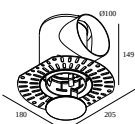

DELTALIGHT

DEEP RINGO TRIMLESS HE 94020

19441 9420 W

15212 2000 MOUNTING KIT R82 TRIMLESS O.F.A.

Размер монтажного отверстия (mm): 105

Mounting kits side air + light

29810 0010 MOUNTING KIT SIDE AIR 101

Размер монтажного отверстия (mm): 168

Mounting kits top air + light

29810 0210 MOUNTING KIT TOP AIR 101

Размер монтажного отверстия (mm): 135

Mounting kits side air only

29810 0100 MOUNTING KIT SIDE AIR ONLY 1

Размер монтажного отверстия (mm): 168