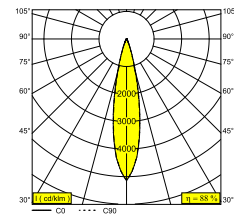

DEEP RINGO TRIMLESS HE 94020

19441 9420 W

ВАРИАНТЫ ЦВЕТА КОРПУСА

ЧЕРНЫЙ 19441 9420 B

МАТОВЫЙ АЛЮМ. 19441 9420 BRA

МАТОВЫЙ АНТРАЦИТ 19441 9420 BRAT

БРАШИРОВАННАЯ КОРИЧНЕВАЯ БРОНЗА 19441 9420 BRBB

МАТОВАЯ МЕДЬ 19441 9420 BRCU

МАТОВОЕ ЗОЛОТО 19441 9420 BRG

МАТОВАЯ СТАРАЯ БРОНЗА 19441 9420 BROB

КРЕМОВЫЙ 19441 9420 CR

ФЛАМАНДСКАЯ БРОНЗА 19441 9420 FBR

ФЛАМАНДСКОЕ ЗОЛОТО 19441 9420 FG

ЗОЛОТО ЦВЕТНОЕ 19441 9420 GC

ПИАНИНО ЧЕРНЫЙ 19441 9420 PB

БЕЛЫЙ 19441 9420 W

[Веб страница продукта](#)

Общая информация

ПРЕДНАЗНАЧЕН ДЛЯ УСТАНОВКИ	внутреннее
МОНТАЖ	ПОТОЛОК ВСТРОЕННЫЙ
РАЗМЕР/ФОРМА МОНТАЖНОГО ОТВЕРСТИЯ(ММ)	круглый - Ø KIT
ГЛУБИНА ВСТРАИВАНИЯ	95
ЗАЩИТА ОТ ПЫЛИ И ВЛАГИ	IP23/20
ВЕС (КГ)	0.3
РЕГУЛИРУЕМОСТЬ	не регулируется
ИНФОРМАЦИЯ	LENS FL-20° EXCL.LED POWER SUPPLY 350mA-DC

Электрические характеристики

ЭЛЕКТРИЧЕСКАЯ КЛАССИФИКАЦИЯ	III
УПРАВЛЕНИЕ	Согласно внешнего блока питания
КЛАСС ПОТРЕБЛЕНИЯ ЭНЕРГИИ	D
СЕРТИФИКАТЫ	EPD, LCA

Характеристики источника света

LIGHTSOURCE NAME	LED
ТИП ИСТОЧНИКА СВЕТА	LED array 6W / CRI>90 (R9: 60) / 4000K / 975lm
ТМ-30 ЗНАЧЕНИЯ	rf: 96 / Rg: 99
SDCM	SDCM2
ГРУППА РИСКА	RG1
LM80	L90B10 > 50000
BEAMANGLE	20°
ХАРАКТЕРИСТИКИ ИСТОЧНИКА	975lm // 6W // 163lm/W
ХАРАКТЕРИСТИКИ СВЕТИЛЬНИКА	834lm // 6,9W // 121lm/W

Примечания

High Efficacy : > 100lm/W

Обязательные комплектующие

MOUNTING KIT R82 TRIMLESS O.F.A.

MOUNTING KIT AIR 101