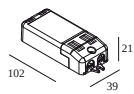

DELTALIGHT

DEEP RINGO TRIMLESS HE 94020

19441 9420 W

Светодиодные источники питания

светильников

светильников указывает, сколько устройств можно подключить (min -> max) к блоку питания. Значения до и после "|" соответствуют минимальному и максимальному рабочему току соответственно. Значения в скобках применимы к ПОВ.

Мин. ток | Макс. ток

300 90 91 LED POWER SUPPLY 350mA-DC / 15W

2(1)

Тип диммирования: не диммированный

Размер монтажного отверстия (mm): 40

300 90 110 LED POWER SUPPLY 350mA-DC / 10W DIM8

1

Тип диммирования: диммированный по отсечке фазы