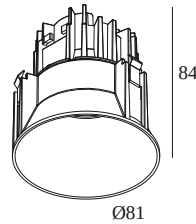

БЕЛЫЙ 19441 9420 W

[Веб страница продукта](#)

Общая информация

ПРЕДНАЗНАЧЕН ДЛЯ УСТАНОВКИ	внутреннее
МОНТАЖ	ПОТОЛОК ВСТРОЕННЫЙ
РАЗМЕР/ФОРМА МОНТАЖНОГО ОТВЕРСТИЯ(ММ)	круглый - Ø KIT
ГЛУБИНА ВСТРАИВАНИЯ	95
ЗАЩИТА ОТ ПЫЛИ И ВЛАГИ	IP23/20
ВЕС (КГ)	0.3
РЕГУЛИРУЕМОСТЬ	не регулируется
ИНФОРМАЦИЯ	LENS FL-20° EXCL.LED POWER SUPPLY 350mA-DC

Размер монтажного отверстия (mm): 42

300 90 116 LED POWER SUPPLY 350mA-DC / 18W DIM8

2->2

Тип диммирования: диммированный по отсечке фазы

Размер монтажного отверстия (mm): 55

21012 0515 LED POWER SUPPLY MULTI POWER DIM5