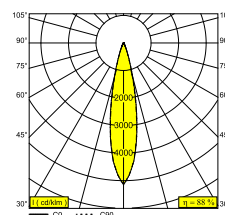

 [Auf der Website anzeigen](#)

Allgemeine Information

ANWENDBEREICH	innenbereich
INSTALLATION	Decke Einbau
FORM / GRÖSSE DES AUSSCHNITTS (MM)	rund - Ø KIT
EINBAUTIEFE (MM)	95
SCHUTZ GEGEN EINDRINGEN	IP23/20
GEWICHT (KG)	0.3
VERSTELLBARKEIT	nicht verstellbar
INFORMATION	LENS FL-20° EXCL.LED POWER SUPPLY 350mA-DC

Elektrische Informationen

KLASSE	III
ART DER DIMMUNG	Abhängig von der Art der externen Stromversorgung
ENERGIEKLASSE	D
ZERTIFIKATE	EPD, LCA

Lichtquelle Info

LIGHTSOURCE NAME	LED
LICHTQUELLE	LED array 6W / CRI>90 (R9: 60) / 4000K / 975lm
TM-30	rf: 96 / Rg: 99
SDCM	SDCM2
RISIKOGRUPPE	RG1
LM80	L90B10 > 50000
BEAMANGLE	20°
LED -TECHNIK (LICHTQUELLE)	975lm // 6W // 163lm/W
LED -TECHNIK (LEUCHTE)	834lm // 6,9W // 121lm/W