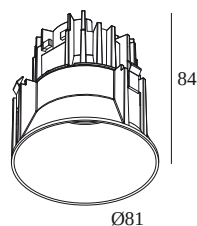

 [Auf der Website anzeigen](#)

Allgemeine Information

ANWENDBEREICH	innenbereich
INSTALLATION	Decke Einbau
FORM / GRÖSSE DES AUSSCHNITTS (MM)	rund - Ø KIT
EINBAUTIEFE (MM)	95
SCHUTZ GEGEN EINDRINGEN	IP23/20
GEWICHT (KG)	0.3
VERSTELLBARKEIT	nicht verstellbar
INFORMATION	LENS FL-20° EXCL.LED POWER SUPPLY 350mA-DC

Ausschnittmaß (mm): 42

300 90 116 LED POWER SUPPLY 350mA-DC / 18W DIM8

2->2

Dimmtyp: Phasenabschnitt

Ausschnittmaß (mm): 55

21012 0515 LED POWER SUPPLY MULTI POWER DIM5

1(1)

Dimmtyp: DALI

Ausschnittmaß (mm): 55

21012 0520 LED POWER SUPPLY 350mA-DC / 8W

1(0)

Dimmtyp: nicht dimmbar

Ausschnittmaß (mm): 47

21012 0575 LED POWER SUPPLY MULTI POWER DIM5

2->3(2)

Dimmtyp: DALI

Ausschnittmaß (mm): 135

Montagesätze - side air only

29810 0100 MOUNTING KIT SIDE AIR ONLY 1

Ausschnittmaß (mm): 168

Montagesätze - top air only

29810 0200 MOUNTING KIT TOP AIR ONLY 1

Ausschnittmaß (mm): 135