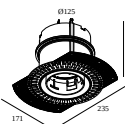

Ausschnittmaß (mm): 55

Mounting Kit

15212 2000 MOUNTING KIT R82 TRIMLESS O.F.A.

Ausschnittmaß (mm): 105

DELTALIGHT

DEEP RINGO TRIMLESS HE 94020

19441 9420 W

Mounting Kit Spanndecken

15212 0070 MOUNTING KIT R82 TRIMLESS CSC

15212 0150 MOUNTING KIT R82 TRIMLESS WSC

Montagesätze -air + light

29810 0010 MOUNTING KIT SIDE AIR 101

Ausschnittmaß (mm): 168

Montagesätze - top air + light

29810 0210 MOUNTING KIT TOP AIR 101

Ausschnittmaß (mm): 135

Montagesätze - side air only

29810 0100 MOUNTING KIT SIDE AIR ONLY 1

Ausschnittmaß (mm): 168

Montagesätze - top air only

29810 0200 MOUNTING KIT TOP AIR ONLY 1

Ausschnittmaß (mm): 135