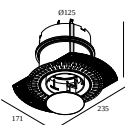

Ausschnittmaß (mm): 55

Mounting Kit

15212 2000 MOUNTING KIT R82 TRIMLESS O.F.A.

Ausschnittmaß (mm): 105

DELTALIGHT

DEEP RINGO TRIMLESS HE 94020

19441 9420 W

Mounting Kit Spanndecken

15212 0070 MOUNTING KIT R82 TRIMLESS CSC

15212 0150 MOUNTING KIT R82 TRIMLESS WSC

Montagesätze -air + light

29810 0010 MOUNTING KIT SIDE AIR 101

Ausschnittmaß (mm): 168

Montagesätze - top air + light

29810 0210 MOUNTING KIT TOP AIR 101

Ausschnittmaß (mm): 135

Montagesätze - side air only

29810 0100 MOUNTING KIT SIDE AIR ONLY 1

Ausschnittmaß (mm): 168

Montagesätze - top air only

29810 0200 MOUNTING KIT TOP AIR ONLY 1

Ausschnittmaß (mm): 135

DELTALIGHT

DEEP RINGO TRIMLESS HE 94020

19441 9420 W

Montagesätze - no air

29810 0050 MOUNTING KIT NO AIR 101

Ausschnittmaß (mm): 168

Notes: