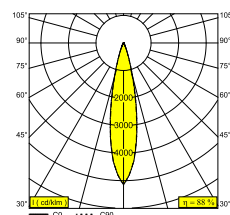

DEEP RINGO TRIMLESS HE 94020

19441 9420 W

DISPONIBLE EN

NOIR 19441 9420 B

ALU BROSSÉ 19441 9420 BRA

ANTHRACITE BROSSÉ 19441 9420 BRAT

BRONZE BRUN BROSSÉ 19441 9420 BRBB

CUIVRE BROSSÉ 19441 9420 BRCU

OR BROSSÉ 19441 9420 BRG

BRONZE VIEUX BROSSÉ 19441 9420 BROB

CRÈME 19441 9420 CR

FLEMISH BRONZE 19441 9420 FBR

FLEMISH GOLD 19441 9420 FG

COULEUR OR 19441 9420 GC

NOIR PIANO 19441 9420 PB

BLANC 19441 9420 W

[Voir sur le site Web](#)

Informations générales

EMPLACEMENT	interieur
INSTALLATION	Plafond Encastré
FORME / TAILLE DE DÉCOUPE (MM)	circulaire - Ø KIT
PROFONDEUR D'ENCASTREMENT (MM)	95
INDICE DE PROTECTION	IP23/20
POIDS (KG)	0.3
ORIENTATION	non réglable
INFORMATIONS	LENS FL-20° EXCL.LED POWER SUPPLY 350mA-DC

Informations électriques

CLASSE	III
TYPE DIM	selon le type d'alimentation externe
CLASSE D'ÉNERGIE	D
CERTIFICATS	EPD, LCA

Info Source lumineuse

LIGHTSOURCE NAME	LED
SOURCE DE LUMIÈRE	LED array 6W / CRI>90 (R9: 60) / 4000K / 975lm
VALEURS TM-30	rf: 96 / Rg: 99
SDCM	SDCM2
GROUPE DE RISQUE	RG1
LM80	L90B10 > 50000
BEAMANGLE	20°
TECHNIQUES LED (SOURCE LUMINEUSE)	975lm // 6W // 163lm/W
TECHNIQUES LED (LUMINAIRE)	834lm // 6,9W // 121lm/W

Remarques

High Efficacy : > 100lm/W

Références obligatoires

MOUNTING KIT R82 TRIMLESS O.F.A.

MOUNTING KIT AIR 101