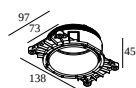

kit de montage

15212 2000 MOUNTING KIT R82 TRIMLESS O.F.A.

☐

Dimension de découpe (mm): 105