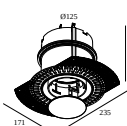

### kit de montage - side air + light

---

**29810 0010** MOUNTING KIT SIDE AIR 101

Dimension de découpe (mm): 168

**29810 0100** MOUNTING KIT SIDE AIR ONLY 1

Dimension de découpe (mm): 168

### kit de montage - top air + light

---

**29810 0210** MOUNTING KIT TOP AIR 101

Dimension de découpe (mm): 135

### kit de montage - top air only

---

**29810 0200** MOUNTING KIT TOP AIR ONLY 1

Dimension de découpe (mm): 135