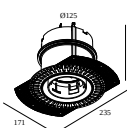

### kit de montage - side air + light

---

**29810 0010** MOUNTING KIT SIDE AIR 101

Dimension de découpe (mm): 168

**29810 0100** MOUNTING KIT SIDE AIR ONLY 1

Dimension de découpe (mm): 168

### kit de montage - top air + light

---

**29810 0210** MOUNTING KIT TOP AIR 101

Dimension de découpe (mm): 135