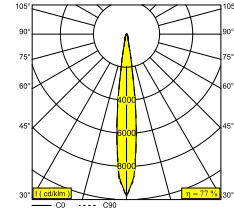

FRAX SB 93014

26000 9310 PGR

ВАРИАНТЫ ЦВЕТА КОРПУСА

ФЛАМАНДСКАЯ БРОНЗА ДЛЯ УЛИЦЫ 26000 9310 FBRX

АНТРАЦИТ 26000 9310 N

СОСНОВЫЙ ЗЕЛЕНЬ 26000 9310 PGR

[Веб-страница продукта](#)

Общая информация