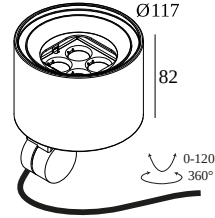

[Веб-страница продукта](#)

Общая информация

ПРЕДНАЗНАЧЕН ДЛЯ УСТАНОВКИ	наружное
МОНТАЖ	ПОЛ НАКЛАДНОЙ, СТЕНА НАКЛАДНОЙ
ЗАЩИТА ОТ ПЫЛИ И ВЛАГИ	IP65
ЗАЩИТА ОТ МЕХАНИЧЕСКОГО ВОЗДЕЙСТВИЯ	IK06
ВЕС (КГ)	1.3
РЕГУЛИРУЕМОСТЬ	0° to 120° swiveling, 360° rotatable
ИНФОРМАЦИЯ	4 x LENS SP-14° INCL.LED POWER SUPPLY 700mA-DC INCL.1 x CABLE H05 RN-F 3 x 1mm² 2m

Электрические характеристики

НОМИНАЛЬНОЕ НАПРЯЖЕНИЕ	220-240V / 50-60Hz
ЭЛЕКТРИЧЕСКАЯ КЛАССИФИКАЦИЯ	I
ВСТРОЕННЫЙ БЛОК ПИТАНИЯ	YES
УПРАВЛЕНИЕ	не диммированный
КЛАСС ПОТРЕБЛЕНИЯ ЭНЕРГИИ	D
СЕРТИФИКАТЫ	CB, ENEC, EPD, RCM

Характеристики источника света

LIGHTSOURCE NAME	LED
ТИП ИСТОЧНИКА СВЕТА	LED cluster 8W / CRI>90 (R9: 60) / 3000K / 96lm
TM-30 ЗНАЧЕНИЯ	Rf: 92 / Rg: 99
SDCM	SDCM3
ГРУППА РИСКА	RG2
LM80	L80 > 150000
BEAMANGLE	14°
ХАРАКТЕРИСТИКИ ИСТОЧНИКА	96lm // 8W // 120lm/W
ХАРАКТЕРИСТИКИ СВЕТИЛЬНИКА	740lm // 9,2W // 80lm/W

Обязательные комплектующие

FRAX BRACKET
FRAX PIN
FRAX STRAP

Опции

FRAX ANTI VANDAL SCREWS

Аксессуары

FRAX S KAP