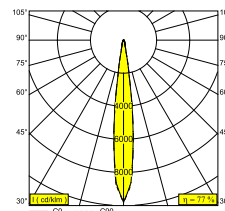

FRAX SB 93014

26000 9310 PGR

DISPONIBILE IN
FLEMISH BRONZE PER ESTERNO 26000 9310 FBRX
ANTRACITE 26000 9310 N
VERDE PINO 26000 9310 PGR

[Visualizza sul sito web](#)

Informazioni generali	
AMBIENTE	outdoor
IP	Pavimento A superfice, Parete A superfice
PROTEZIONE DELL'INGRESSO	IP65
PROTEZIONE CONTRO L'IMPATTO MECCANICO	IK06
PESO (KG)	1.3
ORIENTABILITÀ	0° to 120° girevole, 360° rotazione
INFORMAZIONI	4 x LENS SP-14° INCL.LED POWER SUPPLY 700mA-DC INCL.1 x CABLE H05 RN-F 3 x 1mm ² 2m
Informazioni elettriche	
ELETTRICO	220-240V / 50-60Hz
CLASSE DI ISOLAMENTO	I
ALIMENTATORE	YES
TIPO DI DIMMERAZIONE	non dimmerabile
CLASSE ENERGETICA	D
CERTIFICATI	CB, ENEC, EPD, RCM
Informazioni sulla Sorgente luminosa	
LIGHTSOURCE NAME	LED
SORGENTE LUMINOSA	LED cluster 8W / CRI>90 (R9: 60) / 3000K / 961lm
TM-30	Rf: 92 / Rg: 99
SDMC	SDCM3
GRUPPO DI RISCHIO	RG2
LM80	L80 > 150000
BEAMANGLE	14°
SPECIFICHE TECNICHE (SORGENTE LUMINOSA)	961lm // 8W // 120lm/W
SPECIFICHE TECNICHE (APPARECCHIO DI ILLUMINAZIONE)	740lm // 9,2W // 80lm/W