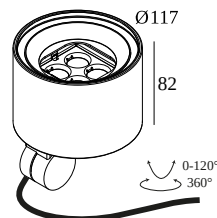

FRAX SB 93014

26000 9310 PGR

DISPONIBILE IN
FLEMISH BRONZE PER ESTERNO 26000 9310 FBRX
ANTRACITE 26000 9310 N
VERDE PINO 26000 9310 PGR

[Visualizza sul sito web](#)

Informazioni generali	
AMBIENTE	outdoor
IP	Pavimento A superfice, Parete A superfice
PROTEZIONE DELL'INGRESSO	IP65
PROTEZIONE CONTRO L'IMPATTO MECCANICO	IK06
PESO (KG)	1.3
ORIENTABILITÀ	0° to 120° girevole, 360° rotazione
INFORMAZIONI	4 x LENS SP-14° INCL.LED POWER SUPPLY 700mA-DC INCL.1 x CABLE H05 RN-F 3 x 1mm ² 2m
Informazioni elettriche	
ELETTRICO	220-240V / 50-60Hz
CLASSE DI ISOLAMENTO	I
ALIMENTATORE	YES
TIPO DI DIMMERAZIONE	non dimmerabile
CLASSE ENERGETICA	D
CERTIFICATI	CB, ENEC, EPD, RCM
Informazioni sulla Sorgente luminosa	
LIGHTSOURCE NAME	LED
SORGENTE LUMINOSA	LED cluster 8W / CRI>90 (R9: 60) / 3000K / 961lm
TM-30	Rf: 92 / Rg: 99
SDMC	SDCM3
GRUPPO DI RISCHIO	RG2
LM80	L80 > 150000
BEAMANGLE	14°
SPECIFICHE TECNICHE (SORGENTE LUMINOSA)	961lm // 8W // 120lm/W
SPECIFICHE TECNICHE (APPARECCHIO DI ILLUMINAZIONE)	740lm // 9,2W // 80lm/W

Requisiti

FRAX BRACKET
 FRAX PIN
 FRAX STRAP

Opzioni

FRAX ANTI VANDAL SCREWS

Accessori

FRAX S KAP

DELTALIGHT

FRAX SB 93014