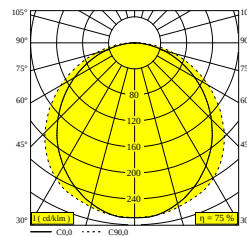

D-LINER 19 SBL LOC1 420 930 DIM5

32032 9305 B

BESCHIKBAAR IN
ZWART 32032 9305 B

 [Bekijk op website](#)

Algemene info

LOCATIE	binnen
INSTALLATIE	Plafond Inbouw
STOF EN WATERDICHTHEID	IP20
GEWICHT (KG)	0
RICHTBAARHEID	niet richtbaar
INFO	INCL.DIMMABLE LED POWER SUPPLY 260mA-DC INCL.1 x CABLE 5 x 0,75mm ² - 0,5m + WIELAND PLUG GST18i5 male pastelblue

Elektrische info

ELEKTRISCH	220-240V / 0 50-60Hz
KLASSE	I
VOEDING INBEGREPEN	YES
DIM TYPE	DALI
ENERGIE KLASSE	F

Info lichtbron

LIGHTSOURCE NAME	LED
LICHTBRON	LED flex 10W / CRI>90 (R9: 59) / 3000K / 1040lm
SMDC	SDCM3
LM80	L70 > 30000
LED TECHNIEK (LICHTBRON)	1040lm // 10W // 123lm/W
LED TECHNIEK (TOESTEL)	780lm // 11,5W // 68lm/W