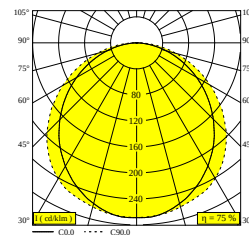

## D-LINER 19 SBL LOC1 420 930 DIM5

32032 9305 B

DISPONIBLE EN  
**NEGRO** 32032 9305 B

 [Ver en el sitio web](#)

Información general	
<b>UBICACIÓN</b>	interior
<b>INSTALACIÓN</b>	Techo Empotrado
<b>PROTECCIÓN DE INGRESO</b>	IP20
<b>PESO (KG)</b>	0
<b>CAPACIDAD DE AJUSTE</b>	no ajustable
<b>INFORMACIÓN</b>	INCL.DIMMABLE LED POWER SUPPLY 260mA-DC INCL.1 x CABLE 5 x 0,75mm <sup>2</sup> - 0,5m + WIELAND PLUG GST18i5 male pastelblue
Información eléctrica	
<b>ELÉCTRICO</b>	220-240V / 0 50-60Hz
<b>CLASE</b>	I
<b>FUENTE DE ALIMENTACIÓN</b>	YES
<b>TIPO DE ATENUACIÓN</b>	con DALI
<b>CLASIFICACIÓN ENERGÉTICA</b>	F
Información de la fuente de luz	
<b>LIGHTSOURCE NAME</b>	LED
<b>FUENTE DE LUZ</b>	LED flex 10W / CRI>90 (R9: 59) / 3000K / 1040lm
<b>SDCM</b>	SDCM3
<b>LM80</b>	L70 > 30000
<b>INFORMACIÓN TÉCNICA LED (FUENTE DE LUZ)</b>	1040lm // 10W // 123lm/W
<b>INFORMACIÓN TÉCNICA LED (LUMINARIA)</b>	780lm // 11,5W // 68lm/W