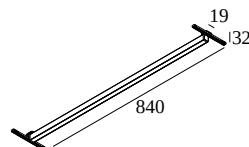

## SOLI - LINE 90 UP 930 DIM5

27162 9305 W

DOSTĘPNE W  
**CZARNY** 27162 9305 B  
**BIAŁY** 27162 9305 W

 [Zobacz na stronie internetowej](#)

Ogólne informacje	
<b>LOKALIZACJA</b>	wewnętrzne
<b>MONTAŻ</b>	Systemy niskiego napięcia Oprawa systemowa
<b>STOPIEŃ OCHRONY</b>	IP20
<b>WAGA (KG)</b>	0.5
<b>MOŻLIWOŚĆ REGULACJI</b>	bez regulacji
<b>INFORMACJA</b>	EXCL.LED POWER SUPPLY 48V-DC
Informacje elektryczne	
<b>ELEKTRYCZNY</b>	48V-DC
<b>KLASA</b>	III
<b>TYP ŚCIEMNIACZA</b>	ściemniający poprzez DALI
<b>KLASA ENERGETYCZNA</b>	E
<b>CERTYFIKATY</b>	CB, ENEC
Informacje o źródle światła	
<b>LIGHTSOURCE NAME</b>	LED
<b>ŹRÓDŁO ŚWIATŁA</b>	LED flex 18W / CRI>90 (R9: 60) / 3000K / 2240lm
<b>SDCM</b>	SDCM3
<b>LM80</b>	L70 > 30000
<b>TECHNOLOGIA LED (ŹRÓDŁO ŚWIATŁA)</b>	2240lm // 18W // 124lm/W
<b>TECHNOLOGIA LED (OPRAWA)</b>	1485lm // 20,7W // 72lm/W
Wymagania	
LED POWER SUPPLY 48V-DC	