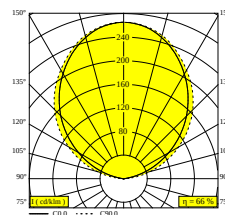

## SOLI - LINE 90 UP 930 DIM5

27162 9305 W

DOSTĘPNE W  
**CZARNY** 27162 9305 B  
**BIAŁY** 27162 9305 W

 [Zobacz na stronie internetowej](#)

Ogólne informacje	
<b>LOKALIZACJA</b>	wewnętrzne
<b>MONTAŻ</b>	Systemy niskiego napięcia Oprawa systemowa
<b>STOPIEŃ OCHRONY</b>	IP20
<b>WAGA (KG)</b>	0.5
<b>MOŻLIWOŚĆ REGULACJI</b>	bez regulacji
<b>INFORMACJA</b>	EXCL.LED POWER SUPPLY 48V-DC
Informacje elektryczne	
<b>ELEKTRYCZNY</b>	48V-DC
<b>KLASA</b>	III
<b>TYP ŚCIEMNIACZA</b>	ściemniający poprzez DALI
<b>KLASA ENERGETYCZNA</b>	E
<b>CERTYFIKATY</b>	CB, ENEC
Informacje o źródle światła	
<b>LIGHTSOURCE NAME</b>	LED
<b>ŹRÓDŁO ŚWIATŁA</b>	LED flex 18W / CRI>90 (R9: 60) / 3000K / 2240lm
<b>SDCM</b>	SDCM3
<b>LM80</b>	L70 > 30000
<b>TECHNOLOGIA LED (ŹRÓDŁO ŚWIATŁA)</b>	2240lm // 18W // 124lm/W
<b>TECHNOLOGIA LED (OPRAWA)</b>	1485lm // 20,7W // 72lm/W
Wymagania	
LED POWER SUPPLY 48V-DC	