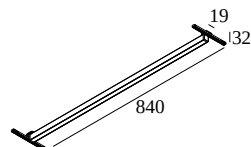

SOLI - LINE 90 UP 930 DIM5

27162 9305 W

BESCHIKBAAR IN
ZWART 27162 9305 B
WIT 27162 9305 W

 [Bekijk op website](#)

Algemene info	
LOCATIE	binnen
INSTALLATIE	Laagspanningssystemen Laagspanningssysteem montage
STOF EN WATERDICHTHEID	IP20
GEWICHT (KG)	0,5
RICHTBAARHEID	niet richtbaar
INFO	EXCL.LED POWER SUPPLY 48V-DC
Elektrische info	
INGANGSSPANNING	48V-DC
KLASSE	III
DIM TYPE	DALI
ENERGIE KLASSE	E
CERTIFICATEN	CB, ENEC
Info lichtbron	
LIGHTSOURCE NAME	LED
LICHTBRON	LED flex 18W / CRI>90 (R9: 60) / 3000K / 2240lm
SDCM	SDCM3
LM80	L70 > 30000
LED TECHNIEK (LICHTBRON)	2240lm // 18W // 124lm/W
LED TECHNIEK (TOESTEL)	1485lm // 20,7W // 72lm/W
Benodigheden	
LED POWER SUPPLY 48V-DC	

Voor gedetailleerde montage gegevens, consulteer de handleiding : [27162_XXX5_HAND.pdf](#)

DELTALIGHT

SOLI - LINE 90 UP 930 DIM5

27162 9305 W

VERVOLLEDIG UW SPECIFICATIE

LED voedingen

armaturen

armaturen geeft aan hoeveel toestellen op de voeding kunnen worden aangesloten (min -> max). De waarden vóór en na de '|' komen respectievelijk overeen met de minimale en maximale aanstroom. Waarden tussen haakjes zijn van toepassing op 110V.