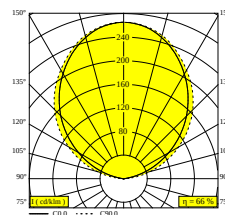

SOLI - LINE 90 UP 930 DIM5

27162 9305 W

BESCHIKBAAR IN
ZWART 27162 9305 B
WIT 27162 9305 W

 [Bekijk op website](#)

Algemene info	
LOCATIE	binnen
INSTALLATIE	Laagspanningssystemen Laagspanningssysteem montage
STOF EN WATERDICHTHEID	IP20
GEWICHT (KG)	0,5
RICHTBAARHEID	niet richtbaar
INFO	EXCL.LED POWER SUPPLY 48V-DC
Elektrische info	
INGANGSSPANNING	48V-DC
KLASSE	III
DIM TYPE	DALI
ENERGIE KLASSE	E
CERTIFICATEN	CB, ENEC
Info lichtbron	
LIGHTSOURCE NAME	LED
LICHTBRON	LED flex 18W / CRI>90 (R9: 60) / 3000K / 2240lm
SDCM	SDCM3
LM80	L70 > 30000
LED TECHNIEK (LICHTBRON)	2240lm // 18W // 124lm/W
LED TECHNIEK (TOESTEL)	1485lm // 20,7W // 72lm/W
Benodigheden	
LED POWER SUPPLY 48V-DC	

Voor gedetailleerde montage gegevens, consulteer de handleiding : [27162_XXX5_HAND.pdf](#)

DELTALIGHT

SOLI - LINE 90 UP 930 DIM5

27162 9305 W

VERVOLLEDIG UW SPECIFICATIE

LED voedingen

armaturen

armaturen geeft aan hoeveel toestellen op de voeding kunnen worden aangesloten (min -> max). De waarden vóór en na de '|' komen respectievelijk overeen met de minimale en maximale aanstroom. Waarden tussen haakjes zijn van toepassing op 110V.