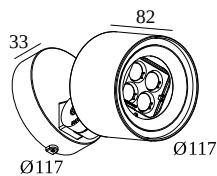

FRAX S 93047

26001 9380 A

DOSTĘPNE W

ALU SZARY 26001 9380 A

FLEMISH BRONZE NA ZEWNĄTRZ 26001 9380 FBRX

ANTRACYT 26001 9380 N

Zobacz na stronie internetowej

Ogólne informacje

LOKALIZACJA	zewnętrzne
MONTAŻ	Podłoga Montowane na powierzchni, Ściana Montowane na powierzchni
STOPIEŃ OCHRONY	IP65
OCHRONA PRZED UDERZENIEM MECHANICZNYM	IK06
WAGA (KG)	1.5
MOŻLIWOŚĆ REGULACJI	0° to 120° obrotowe, 360° obrotowy
INFORMACJA	4 x LENS SP-14° INCL.LED POWER SUPPLY 700mA-DC INCL.BEAM LENS 47°

Informacje elektryczne

ELEKTRYCZNY	220-240V / 50-60Hz
KLASA	I
W ZESTAWIE ZASILACZ	YES
TYP ŚCIEMNIACZA	nie ściemniający
KLASA ENERGETYCZNA	D
CERTYFIKATY	CB, ENEC, EPD, RCM

Informacje o źródle światła

LIGHTSOURCE NAME	LED
ŹRÓDŁO ŚWIATŁA	LED cluster 8W / CRI>90 (R9: 60) / 3000K / 961lm
TM-30 VALUES	Rf: 92 / Rg: 99
SDCM	SDCM3
GRUPA RYZYKA	RG2
LM80	L80 > 150000
BEAMANGLE	47°
TECHNOLOGIA LED (ŹRÓDŁO ŚWIATŁA)	961lm // 8W // 120lm/W
TECHNOLOGIA LED (OPRAWA)	653lm // 9,2W // 71lm/W

Opcje

FRAX ANTI VANDAL SCREWS

Akcesoria

FRAX S KAP

Aby uzyskać szczegółowe instrukcje instalacji, zapoznaj się z instrukcją : [26001_XX80_HAND.pdf](#)