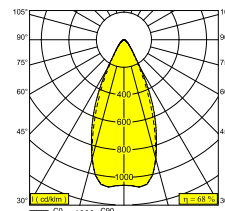

Zobacz na stronie internetowej

Ogólne informacje

LOKALIZACJA	zewnętrzne
MONTAŻ	Podłoga Montowane na powierzchni, Ściana Montowane na powierzchni
STOPIEŃ OCHRONY	IP65
OCHRONA PRZED UDERZENIEM MECHANICZNYM	IK06
WAGA (KG)	1.5
MOŻLIWOŚĆ REGULACJI	0° to 120° obrotowe, 360° obrotowy
INFORMACJA	4 x LENS SP-14° INCL.LED POWER SUPPLY 700mA-DC INCL.BEAM LENS 47°

Informacje elektryczne

ELEKTRYCZNY	220-240V / 50-60Hz
KLASA	I
W ZESTAWIE ZASILACZ	YES
TYP ŚCIEMNIACZA	nie ściemniający
KLASA ENERGETYCZNA	D
CERTYFIKATY	CB, ENEC, EPD, RCM

Informacje o źródle światła

LIGHTSOURCE NAME	LED
ŹRÓDŁO ŚWIATŁA	LED cluster 8W / CRI>90 (R9: 60) / 3000K / 961lm
TM-30 VALUES	Rf: 92 / Rg: 99
SDCM	SDCM3
GRUPA RYZYKA	RG2
LM80	L80 > 150000
BEAMANGLE	47°
TECHNOLOGIA LED (ŹRÓDŁO ŚWIATŁA)	961lm // 8W // 120lm/W
TECHNOLOGIA LED (OPRAWA)	653lm // 9,2W // 71lm/W

Opcje

FRAX ANTI VANDAL SCREWS

Akcesoria

FRAX S KAP

Aby uzyskać szczegółowe instrukcje instalacji, zapoznaj się z instrukcją : [26001_XX80_HAND.pdf](#)