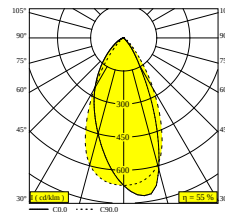

[Веб страница продукта](#)

Общая информация

ПРЕДНАЗНАЧЕН ДЛЯ УСТАНОВКИ	внутреннее
МОНТАЖ	ПОТОЛОК Полувстраиваемый
РАЗМЕР/ФОРМА МОНТАЖНОГО ОТВЕРСТИЯ(ММ)	круглый - 43
ГЛУБИНА ВСТРАИВАНИЯ	40
ЗАЩИТА ОТ ПЫЛИ И ВЛАГИ	IP20
ВЕС (КГ)	0.3
РЕГУЛИРУЕМОСТЬ	0° to 85° swiveling, 355° rotatable
ИНФОРМАЦИЯ	WALLWASH LENS EXCL.LED POWER SUPPLY 350mA-DC

Электрические характеристики

ЭЛЕКТРИЧЕСКАЯ КЛАССИФИКАЦИЯ	III
УПРАВЛЕНИЕ	Согласно внешнего блока питания
КЛАСС ПОТРЕБЛЕНИЯ ЭНЕРГИИ	E
СЕРТИФИКАТЫ	LCA

Характеристики источника света

LIGHTSOURCE NAME	LED
ТИП ИСТОЧНИКА СВЕТА	LED array 5,8W / CRI>90 (R9: 52) / 3000K / 787lm
TM-30 ЗНАЧЕНИЯ	rf: 90 / Rg: 99
SDCM	SDCM1
ГРУППА РИСКА	RG1
LM80	L90B10 > 50000
ХАРАКТЕРИСТИКИ ИСТОЧНИКА	787lm // 5,8W // 135lm/W
ХАРАКТЕРИСТИКИ СВЕТИЛЬНИКА	431lm // 6,7W // 65lm/W

Обязательные комплектующие

LED POWER SUPPLY 350mA-DC DIM

Полная инструкция по монтажу по ссылке : [24152_XXX0_HAND.pdf](#)