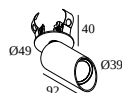

WIT-WIT 24152 9300 W-W

[Bekijk op website](#)

Algemene info

LOCATIE	binnen
INSTALLATIE	Plafond Half inbouw
ZAAGMAAT/OPENING (MM)	rond - 43
INBOUWDIEPTE (MM)	40
STOF EN WATERDICHTHEID	IP20
GEWICHT (KG)	0.3
RICHTBAARHEID	0° tot 85° zwenkbaar, 355° roteerbaar
INFO	WALLWASH LENS EXCL.LED POWER SUPPLY 350mA-DC