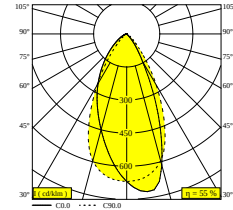

WIT-WIT 24152 9300 W-W

 [Bekijk op website](#)

Algemene info

LOCATIE	binnen
INSTALLATIE	Plafond Half inbouw
ZAAGMAAT/OPENING (MM)	rond - 43
INBOUWDIEPTE (MM)	40
STOF EN WATERDICHTHEID	IP20
GEWICHT (KG)	0.3
RICHTBAARHEID	0° tot 85° zwenkbaar, 355° roteerbaar
INFO	WALLWASH LENS EXCL.LED POWER SUPPLY 350mA-DC