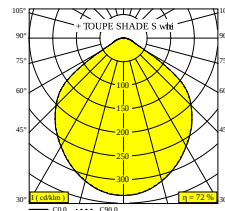

TOUPE AC 930 ADM DIM8

100061 9308 B

BESCHIKBAAR IN
ZWART 100061 9308 B
WIT 100061 9308 W

 [Bekijk op website](#)

Algemene info

LOCATIE	binnen
INSTALLATIE	Rail systemen Rail montage
STOF EN WATERDICHTHEID	IP20
GEWICHT (KG)	0.6
RICHTBAARHEID	niet richtbaar
INFO	INCL.1 x CABLE 3 x 0.75mm ² 1,6m EXCL. TOUPE SHADE