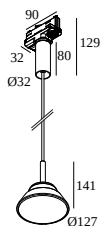

TOUPE AC 930 ADM DIM8

100061 9308 B

BESCHIKBAAR IN
ZWART 100061 9308 B
WIT 100061 9308 W

 [Bekijk op website](#)

Algemene info

LOCATIE	binnen
INSTALLATIE	Rail systemen Rail montage
STOF EN WATERDICHTHEID	IP20
GEWICHT (KG)	0.6
RICHTBAARHEID	niet richtbaar
INFO	INCL.1 x CABLE 3 x 0.75mm ² 1,6m EXCL. TOUPE SHADE

Elektrische info

ELEKTRISCH	230V / 50-60Hz
KLASSE	I
DIM TYPE	net-dimbaar (fase afsnijding)
ENERGIE KLASSE	G

Info lichtbron

LIGHTSOURCE NAME	LED
LICHTBRON	AC LED array 8W / CRI>90 (R9: 54) / 3000K / 630lm
TM-30 WAARDEN	rf: 91 / Rg: 98
SMDC	SDCM3
RISK-GROEP	RG1
LM80	L80B10 > 67000
LED TECHNIEK (LICHTBRON)	630lm // 8W // 79lm/W
LED TECHNIEK (TOESTEL)	452lm // 8W // 57lm/W

Benodigdheden

TOUPE SHADE

Opties

CABLE CLAMP

Voor gedetailleerde montage gegevens, consulteer de handleiding : [100061_XXX8_HAND.pdf](#)

DELTALIGHT

TOUPE AC 930 ADM DIM8

100061 9308 B