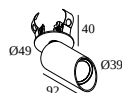

WIT-WIT 24152 9300 W-W

 [Bekijk op website](#)

Algemene info

LOCATIE	binnen
INSTALLATIE	Plafond Half inbouw
ZAAGMAAT/OPENING (MM)	rond - 43
INBOUWDIEPTE (MM)	40
STOF EN WATERDICHTHEID	IP20
GEWICHT (KG)	0.3
RICHTBAARHEID	0° tot 85° zwenkbaar, 355° roteerbaar
INFO	WALLWASH LENS EXCL.LED POWER SUPPLY 350mA-DC