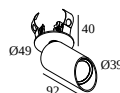

[Ver en el sitio web](#)

Información general

UBICACIÓN	interior
INSTALACIÓN	Techo Semiempotrado
FORMA/TAMAÑO DE CORTE (MM)	redondo - 43
PROFUNDIDAD EMPOTRADA (MM)	40
PROTECCIÓN DE INGRESO	IP20
PESO (KG)	0.3
CAPACIDAD DE AJUSTE	0° to 85° giratorio, 355° orientable
INFORMACIÓN	WALLWASH LENS EXCL.LED POWER SUPPLY 350mA-DC

2

Tipo de regulación: con DALI

Dimensión de corte (mm): 45

300 48 500 MDL LED POWER CONVERTER 48V-DC to 500 mA-DC / 22W MDL

2

Tipo de regulación: no dimerizable

Dimensión de corte (mm): 30

300 48 500 WDL LED POWER CONVERTER 48V-DC to 500 mA-DC / 22W WDL

1

Tipo de regulación: con corte de fase

Dimensión de corte (mm): 40

21012 0318 LED POWER SUPPLY 500mA / 10W DIM8

1

Tipo de regulación: con corte de fase

Dimensión de corte (mm): 40

21012 0480 LED POWER SUPPLY 350mA-DC / 17W IP68

2

Tipo de regulación: con DALI

Dimensión de corte (mm): 30

Notes: