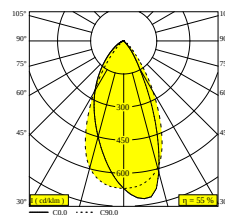

[Ver en el sitio web](#)

Información general

UBICACIÓN	interior
INSTALACIÓN	Techo Semiempotrado
FORMA/TAMAÑO DE CORTE (MM)	redondo - 43
PROFUNDIDAD EMPOTRADA (MM)	40
PROTECCIÓN DE INGRESO	IP20
PESO (KG)	0.3
CAPACIDAD DE AJUSTE	0° to 85° giratorio, 355° orientable
INFORMACIÓN	WALLWASH LENS EXCL.LED POWER SUPPLY 350mA-DC