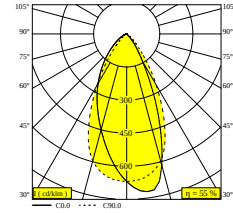

[Bekijk op website](#)

Algemene info

LOCATIE	binnen
INSTALLATIE	Plafond Half inbouw
ZAAGMAAT/OPENING (MM)	rond - 43
INBOUWDIEPTE (MM)	40
STOF EN WATERDICHTHEID	IP20
GEWICHT (KG)	0.3
RICHTBAARHEID	0° tot 85° zwenkbaar, 355° roteerbaar
INFO	WALLWASH LENS EXCL.LED POWER SUPPLY 350mA-DC

Elektrische info

KLASSE	III
DIM TYPE	afhankelijk van de te kiezen externe voeding
ENERGIE KLASSE	E
CERTIFICATEN	LCA

Info lichtbron

LIGHTSOURCE NAME	LED
LICHTBRON	LED array 5,8W / CRI>90 (R9: 52) / 3000K / 787lm
TM-30-15 WAARDEN	rf: 90 / Rg: 99
SDCM	SDCM1
RISK-GROEP	RG1
LM80	L90B10 > 50000
LED TECHNIEK (LICHTBRON)	787lm // 5,8W // 135lm/W
LED TECHNIEK (TOESTEL)	431lm // 6,7W // 65lm/W

Benodigheden

LED POWER SUPPLY 350mA-DC DIM

Voor gedetailleerde montage gegevens, consulteer de handleiding : [24152_XXX0_HAND.pdf](#)