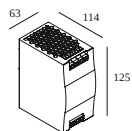

300 89 48 240 LED POWER SUPPLY 48V-DC / 240W DIN

23 ☐

Dimmtyp: nicht dimmbar