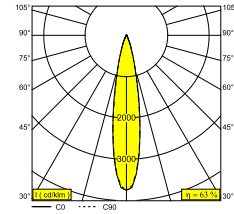

[Auf der Website anzeigen](#)

Allgemeine Information

ANWENDUNGSBEREICH	innenbereich
INSTALLATION	Niederspannungssysteme Niederspannungssysteme montiert
SCHUTZ GEGEN EINDRINGEN	IP20
GEWICHT (KG)	0.4
VERSTELLBARKEIT	0° to 90° schwenkbar, 360° drehbar
INFORMATION	REFLECTOR FL-20° EXCL.LED POWER SUPPLY 48V-DC NLT = Natural Light Technology Optional REFLECTORS 30° & 45° available

Elektrische Informationen

ELEKTRISCH	48V-DC
KLASSE	III
ART DER DIMMUNG	Qbus dim
ENERGIEKLASSE	F
ZERTIFIKATE	CB, ENEC, LCA

Lichtquelle Info

LIGHTSOURCE NAME	LED
LICHTQUELLE	LED array 10,7W / CRI>98 (R9: 98) / 3000K / 1040lm
TM-30	rf: 98 / Rg: 101
SDCM	SDCM2
RISIKOGRUPPE	RG1
LM80	L90B10 > 50000
BEAMANGLE	20°
LED -TECHNIK (LICHTQUELLE)	1040lm // 10,7W // 97lm/W
LED -TECHNIK (LEUCHTE)	652lm // 12,3W // 53lm/W

Erforderliches Zubehör

SPY 52 TUBE
LED POWER SUPPLY 48V-DC

Zubehör

HONEYCOMB 42
SPREAD LENS 42
LINEAR SPREAD LENS 42
SOFTENING LENS 42
GLASS SBL 42