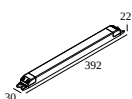

9

Dimmtyp: nicht dimmbar

Ausschnittmaß (mm): 40

**21012 0240** LED POWER SUPPLY 48V-DC / 200W

19

Dimmtyp: nicht dimmbar

Ausschnittmaß (mm): 40