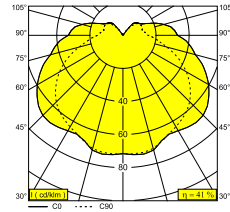

 [Bekijk op website](#)

Algemene info

LOCATIE	binnen-buiten
INSTALLATIE	Plafond Opbouw,Wand Opbouw
STOF EN WATERDICHTHEID	IP65
IK	IK07
GEWICHT (KG)	1.2
RICHTBAARHEID	niet richtbaar
INFO	INCL.GLASS OPAL INCL.LED POWER SUPPLY 350mA-DC