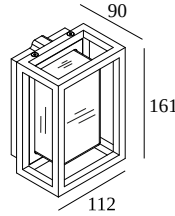

 [Bekijk op website](#)

Algemene info

LOCATIE	binnen-buiten
INSTALLATIE	Plafond Opbouw,Wand Opbouw
STOF EN WATERDICHTHEID	IP65
IK	IK07
GEWICHT (KG)	1.2
RICHTBAARHEID	niet richtbaar
INFO	INCL.GLASS OPAL INCL.LED POWER SUPPLY 350mA-DC