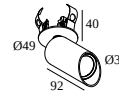

SPY 39 CLIP WALLWASH 930

24152 9300 B-B

BESCHIKBAAR IN

ZWART-ZWART 24152 9300 B-B

ALU GEBORSTELD-ZWART 24152 9300 BRA-B

GEBORSTELD ANTRACIET-ZWART 24152 9300 BRAT-B

GEBORSTELD KOPER-ZWART 24152 9300 BRCU-B

GEBORSTELD GOUD-ZWART 24152 9300 BRG-B

GEBORSTELD OUD BRONS-ZWART 24152 9300 BROB-B

FLEMISH BRONZE-ZWART 24152 9300 FBR-B

FLEMISH GOLD-ZWART 24152 9300 FG-B

VOLLEDIG WIT 24152 9300 FW

GOUD KLEUR-ZWART 24152 9300 GC-B

WIT-WIT 24152 9300 W-W

[Bekijk op website](#)

Algemene info

LOCATIE	binnen
INSTALLATIE	Plafond Half inbouw
ZAAGMAAT/OPENING (MM)	rond - 43
INBOUWDIEPTE (MM)	40
STOF EN WATERDICHTHEID	IP20
GEWICHT (KG)	0.3
RICHTBAARHEID	0° tot 85° zwenkbaar, 355° roteerbaar
INFO	WALLWASH LENS EXCL.LED POWER SUPPLY 350mA-DC

Elektrische info

KLASSE	III
DIM TYPE	afhankelijk van de te kiezen externe voeding
ENERGIE KLASSE	E
CERTIFICATES	LCA

Info lichtbron

LIGHTSOURCE NAME	LED
LICHTBRON	LED array 5,8W / CRI>90 (R9: 52) / 3000K / 787lm
TM-30 WAARDEN	rf: 90 / Rg: 99
SMDC	SDCM1
RISK-GROEP	RG1
LM80	L90B10 > 50000
LED TECHNIEK (LICHTBRON)	787lm // 5,8W // 135lm/W
LED TECHNIEK (TOESTEL)	431lm // 6,7W // 65lm/W

Benodigdheden

LED POWER SUPPLY 350mA-DC DIM

Voor gedetailleerde montage gegevens, consulteer de handleiding : [24152_XXX0_HAND.pdf](#)