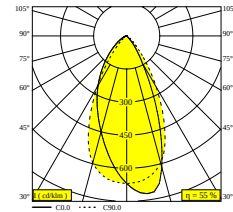

[Bekijk op website](#)

Algemene info

LOCATIE	binnen
INSTALLATIE	Plafond Half inbouw
ZAAGMAAT/OPENING (MM)	rond - 43
INBOUWDIEPTE (MM)	40
STOF EN WATERDICHTHEID	IP20
GEWICHT (KG)	0.3
RICHTBAARHEID	0° tot 85° zwenkbaar, 355° roteerbaar
INFO	WALLWASH LENS EXCL.LED POWER SUPPLY 350mA-DC

Elektrische info

KLASSE	III
DIM TYPE	afhankelijk van de te kiezen externe voeding
ENERGIE KLASSE	E
CERTIFICATES	LCA

Info lichtbron

LIGHTSOURCE NAME	LED
LICHTBRON	LED array 5,8W / CRI>90 (R9: 52) / 3000K / 787lm
TM-30 WAARDEN	rf: 90 / Rg: 99
SMDC	SDCM1
RISK-GROEP	RG1
LM80	L90B10 > 50000
LED TECHNIEK (LICHTBRON)	787lm // 5,8W // 135lm/W
LED TECHNIEK (TOESTEL)	431lm // 6,7W // 65lm/W

Benodigdheden

LED POWER SUPPLY 350mA-DC DIM

Voor gedetailleerde montage gegevens, consulteer de handleiding : [24152_XXX0_HAND.pdf](#)