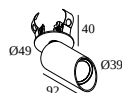

SPY 39 CLIP WALLWASH 930

24152 9300 B-B

BESCHIKBAAR IN

ZWART-ZWART 24152 9300 B-B

ALU GEBORSTELD-ZWART 24152 9300 BRA-B

GEBORSTELD ANTRACIET-ZWART 24152 9300 BRAT-B

GEBORSTELD KOPER-ZWART 24152 9300 BRCU-B

GEBORSTELD GOUD-ZWART 24152 9300 BRG-B

GEBORSTELD OUD BRONS-ZWART 24152 9300 BROB-B

FLEMISH BRONZE-ZWART 24152 9300 FBR-B

FLEMISH GOLD-ZWART 24152 9300 FG-B

VOLLEDIG WIT 24152 9300 FW

GOUD KLEUR-ZWART 24152 9300 GC-B

WIT-WIT 24152 9300 W-W

[Bekijk op website](#)

Algemene info

LOCATIE	binnen
INSTALLATIE	Plafond Half inbouw
ZAAGMAAT/OPENING (MM)	rond - 43
INBOUWDIEPTE (MM)	40
STOF EN WATERDICHTHEID	IP20
GEWICHT (KG)	0.3
RICHTBAARHEID	0° tot 85° zwenkbaar, 355° roteerbaar
INFO	WALLWASH LENS EXCL.LED POWER SUPPLY 350mA-DC

Elektrische info

KLASSE	III
DIM TYPE	afhankelijk van de te kiezen externe voeding
ENERGIE KLASSE	E
CERTIFICATEN	LCA

Info lichtbron

LIGHTSOURCE NAME	LED
LICHTBRON	LED array 5,8W / CRI>90 (R9: 52) / 3000K / 787lm
TM-30-15 WAARDEN	rf: 90 / Rg: 99
SDCM	SDCM1
RISK-GROEP	RG1
LM80	L90B10 > 50000
LED TECHNIEK (LICHTBRON)	787lm // 5,8W // 135lm/W
LED TECHNIEK (TOESTEL)	431lm // 6,7W // 65lm/W

Benodigheden

LED POWER SUPPLY 350mA-DC DIM

Voor gedetailleerde montage gegevens, consulteer de handleiding : [24152_XXX0_HAND.pdf](#)