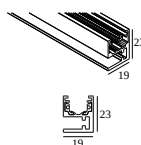

27111 0030 SOLI - PROFILE 3m

Notes: