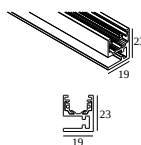

СОВМЕСТИМЫЕ НЕСУЩИЕ СИСТЕМЫ

SOLISCAPE profile

Варианты цвета корпуса

27111 0020 SOLI - PROFILE 2m