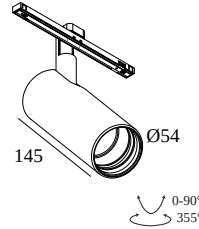

SOLI - 52 NLT 983020 DIM5

27116 7325 B

ВАРИАНТЫ ЦВЕТА КОРПУСА

ЧЕРНЫЙ 27116 7325 B

ЗОЛОТО ЦВЕТНОЕ 27116 7325 GC

БЕЛЫЙ 27116 7325 W

[Веб-страница продукта](#)

Общая информация