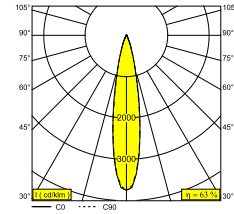

[Bekijk op website](#)

Algemene info

LOCATIE	binnen
INSTALLATIE	Laagspanningssystemen Laagspanningssysteem montage
STOF EN WATERDICHTHEID	IP20
GEWICHT (KG)	0.4
RICHTBAARHEID	0° tot 90° zwenkbaar, 360° roteerbaar
INFO	REFLECTOR FL-20° EXCL.LED POWER SUPPLY 48V-DC NLT = Natural Light Technology Optional REFLECTORS 30° & 45° available

Elektrische info

ELEKTRISCH	48V-DC
KLASSE	III
DIM TYPE	DALI
ENERGIE KLASSE	F
CERTIFICATEN	CB, ENEC, LCA

Info lichtbron

LIGHTSOURCE NAME	LED
LICHTBRON	LED array 10,7W / CRI>98 (R9: 98) / 3000K / 1040lm
TM-30 WAARDEN	rf: 98 / Rg: 101
SMDC	SDCM2
RISK-GROEP	RG1
LM80	L90B10 > 50000
BEAMANGLE	20°
LED TECHNIEK (LICHTBRON)	1040lm // 10,7W // 97lm/W
LED TECHNIEK (TOESTEL)	652lm // 12,3W // 53lm/W

Benodigheden

SPY 52 TUBE
LED POWER SUPPLY 48V-DC

Accessoires

HONEYCOMB 42
SPREAD LENS 42
LINEAR SPREAD LENS 42
SOFTENING LENS 42
GLASS SBL 42