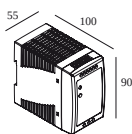

DELTALIGHT

SOLI - 52 NLT 983020 DIM5

27116 7325 B

Voor gedetailleerde montage gegevens, consulteer de handleiding : [27116_XXX5_HAND.pdf](#)

VERVOLLEDIG UW SPECIFICATIE

LED voedingen

armaturen

armaturen geeft aan hoeveel toestellen op de voeding kunnen worden aangesloten (min -> max). De waarden vóór en na de 'l' komen respectievelijk overeen met de minimale en maximale aanstroom. Waarden tussen haakjes zijn van toepassing op 110V.

Min. stroom | Max. stroom

300 89 48 100 LED POWER SUPPLY 48V-DC / 100W DIN

8

☐

Dimtype: niet dimbaar