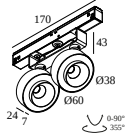

26218 9200 M20/M26H - ODRON 2 92728/41 MDL