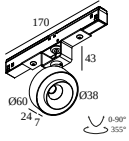

DELTALIGHT

SLM26H F 927 MDL WD

29323 920W B

26216 9300 M20/M26H - ODRON 1 93028/41 MDL

SPLITLINE M20/SHIFTLINE M26H - ODRON 2