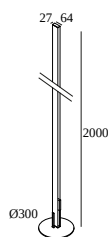

SLM26H F 927 MDL WD

29323 920W B

BESCHIKBAAR IN
ZWART 29323 920W B

[Bekijk op website](#)

Algemene info

LOCATIE	binnen
INSTALLATIE	Vloer Vrijstaand
STOF EN WATERDICHTHEID	IP20
GEWICHT (KG)	6.9
INFO	INCL.POWER ADAPTER 48V-DC / 50W PLUG-IN INCL.FOOT SWITCH ON/OFF

23315 9220 M20/M26H - SPY 391 92720 MDL

23315 9230 M20/M26H - SPY 391 92740 MDL

23315 9320 M20/M26H - SPY 391 93020 MDL

23315 9330 M20/M26H - SPY 391 93040 MDL

SPLITLINE M20/SHIFTLINE M26H - SPY 39 2

23317 9220 M20/M26H - SPY 392 92720 MDL

23317 9230 M20/M26H - SPY 392 92740 MDL

DELTALIGHT

SLM26H F 927 MDL WD

29323 920W B

23317 9320 M20/M26H - SPY 392 93020 MDL

0-85°/35°

23317 9330 M20/M26H - SPY 392 93040 MDL

0-85°/35°