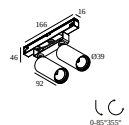

23315 9220 M20/M26H - SPY 391 92720 MDL

23315 9230 M20/M26H - SPY 391 92740 MDL

23315 9320 M20/M26H - SPY 391 93020 MDL

23315 9330 M20/M26H - SPY 391 93040 MDL

SPLITLINE M20/SHIFTLINE M26H - SPY 39 2

23317 9220 M20/M26H - SPY 392 92720 MDL

23317 9230 M20/M26H - SPY 392 92740 MDL

DELTALIGHT

SLM26H F 927 MDL WD

29323 920W B

23317 9320 M20/M26H - SPY 392 93020 MDL

0-85°/35°

23317 9330 M20/M26H - SPY 392 93040 MDL

0-85°/35°