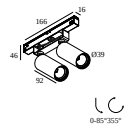

23315 9220 M20/M26H - SPY 391 92720 MDL

23315 9230 M20/M26H - SPY 391 92740 MDL

23315 9320 M20/M26H - SPY 391 93020 MDL

23315 9330 M20/M26H - SPY 391 93040 MDL

SPLITLINE M20/SHIFTLINE M26H - SPY 39 2

23317 9220 M20/M26H - SPY 392 92720 MDL

23317 9230 M20/M26H - SPY 392 92740 MDL

DELTALIGHT

SLM26H F 927 MDL WD

29323 920W B

23317 9320 M20/M26H - SPY 392 93020 MDL

0-85°/35°

23317 9330 M20/M26H - SPY 392 93040 MDL

0-85°/35°