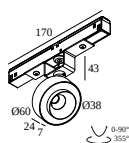

COMPATIBELE ARMATUREN

SPLITLINE M20/SHIFTLINE M26H - ODRON

26216 9200 M20/M26H - ODRON 192728/41 MDL