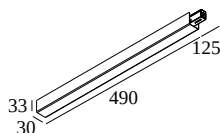

SLM26L - POWERBOX 48V-DC / 100W

23377 0040 B

DISPONIBLE EN
NOIR 23377 0040 B
BLANC 23377 0040 W

 [Voir sur le site Web](#)

Informations générales

EMPLACEMENT	interieur
INDICE DE PROTECTION	IP20
POIDS (KG)	0.5
INFORMATIONS	INCL.LED POWER SUPPLY 48V-DC / 100W

- 23358 0000** SLM26L - PROFILE
- 23358 0010** SLM26L - PROFILE 1m
- 23358 0020** SLM26L - PROFILE 2m
- 23358 0030** SLM26L - PROFILE 3m

Notes: