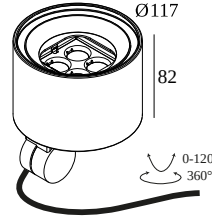

FRAX SB 92747 HONEYCOMB

26000 9290 PGR

ВАРИАНТЫ ЦВЕТА КОРПУСА

ФЛАМАНДСКАЯ БРОНЗА ДЛЯ УЛИЦЫ 26000 9290 FBRX

АНТРАЦИТ 26000 9290 N

СОСНОВЫЙ ЗЕЛЕНЫЙ 26000 9290 PGR

[Веб-страница продукта](#)

Общая информация

ПРЕДНАЗНАЧЕН ДЛЯ УСТАНОВКИ	наружное
МОНТАЖ	ПОЛ НАКЛАДНОЙ, СТЕНА НАКЛАДНОЙ
ЗАЩИТА ОТ ПЫЛИ И ВЛАГИ	IP65
ЗАЩИТА ОТ МЕХАНИЧЕСКОГО ВОЗДЕЙСТВИЯ	IK06
ВЕС (КГ)	1.3
РЕГУЛИРУЕМОСТЬ	0° to 120° swiveling, 360° rotatable
ИНФОРМАЦИЯ	4 x LENS SP-14° INCL.LED POWER SUPPLY 700mA-DC INCL.BEAM LENS 47° INCL.HONEYCOMB INCL.1 x CABLE H05 RN-F 3 x 1mm² 2m

Электрические характеристики

НОМИНАЛЬНОЕ НАПРЯЖЕНИЕ	220-240V / 50-60Hz
ЭЛЕКТРИЧЕСКАЯ КЛАССИФИКАЦИЯ	I
ВСТРОЕННЫЙ БЛОК ПИТАНИЯ	YES
УПРАВЛЕНИЕ	не диммированный
КЛАСС ПОТРЕБЛЕНИЯ ЭНЕРГИИ	F
СЕРТИФИКАТЫ	CB, ENEC, EPD, RCM

Характеристики источника света

LIGHTSOURCE NAME	LED
ТИП ИСТОЧНИКА СВЕТА	LED cluster 8W / CRI>90 (R9: 50) / 2700K / 878lm
ТМ-30 ЗНАЧЕНИЯ	Rf: 91 / Rg: 100
SDCM	SDCM3
ГРУППА РИСКА	RG2
LM80	L80 > 150000
BEAM ANGLE	47°
ХАРАКТЕРИСТИКИ ИСТОЧНИКА	878lm // 8W // 110lm/W
ХАРАКТЕРИСТИКИ СВЕТИЛЬНИКА	448lm // 9,2W // 49lm/W

Обязательные комплектующие

FRAX BRACKET
FRAX PIN
FRAX STRAP

Опции

FRAX ANTI VANDAL SCREWS

Аксессуары

FRAX S KAP