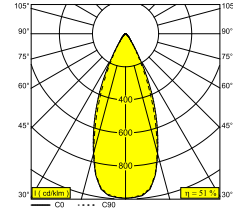

FRAX SB 92747 HONEYCOMB

26000 9290 PGR

ВАРИАНТЫ ЦВЕТА КОРПУСА

ФЛАМАНДСКАЯ БРОНЗА ДЛЯ УЛИЦЫ 26000 9290 FBRX

АНТРАЦИТ 26000 9290 N

СОСНОВЫЙ ЗЕЛЕНЫЙ 26000 9290 PGR

[Веб-страница продукта](#)

Общая информация