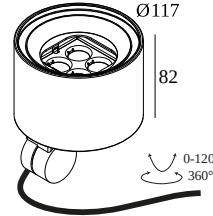

FRAX SB 92747 HONEYCOMB

26000 9290 PGR

ERHÄLTlich IN
FLEMISH BRONZE FÜR DRAUSSEN 26000 9290 FBRX
ANTHRAZIT 26000 9290 N
TANNENGRÜN 26000 9290 PGR

 [Auf der Website anzeigen](#)

Allgemeine Information

ANWENDUNGSBEREICH	aussenbereich
INSTALLATION	Boden Aufbau,Wand Aufbau
SCHUTZ GEGEN EINDRINGEN	IP65
SCHUTZ GEGEN MECHANISCHE EINWIRKUNGEN	IK06
GEWICHT (KG)	1.3
VERSTELLBARKEIT	0° to 120° schwenkbar, 360° drehbar
INFORMATION	4 x LENS SP-14° INCL.LED POWER SUPPLY 700mA-DC INCL.BEAM LENS 47° INCL.HONEYCOMB INCL.1 x CABLE H05 RN-F 3 x 1mm ² 2m