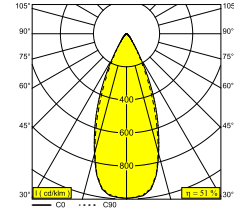

FRAX SB 92747 HONEYCOMB

26000 9290 PGR

ERHÄLTlich IN
FLEMISH BRONZE FÜR DRAUSSEN 26000 9290 FBRX
ANTHRAZIT 26000 9290 N
TANNENGRÜN 26000 9290 PGR

 [Auf der Website anzeigen](#)

Allgemeine Information

ANWENDUNGSBEREICH	aussenbereich
INSTALLATION	Boden Aufbau,Wand Aufbau
SCHUTZ GEGEN EINDRINGEN	IP65
SCHUTZ GEGEN MECHANISCHE EINWIRKUNGEN	IK06
GEWICHT (KG)	1.3
VERSTELLBARKEIT	0° to 120° schwenkbar, 360° drehbar
INFORMATION	4 x LENS SP-14° INCL.LED POWER SUPPLY 700mA-DC INCL.BEAM LENS 47° INCL.HONEYCOMB INCL.1 x CABLE H05 RN-F 3 x 1mm ² 2m